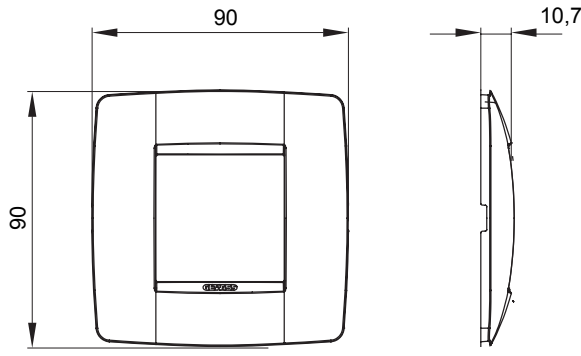

Serie van ChoruSmart huishoudelijke platen, gemaakt in een brede verscheidenheid aan vormen, kleuren, materialen en afwerkingen. Ze omvat vijf verschillende vormen (ONE, GEO, EGO, LUX, ICE en ICE Touch) voor rechthoekige dozen met een capaciteit tot 12 modules en drie verschillende vormen (ONE International, GEO International en LUX International) geschikt voor ronde/vierkante dozen, zowel enkelvoudig als gecombineerd in horizontale en verticale configuraties, met een capaciteit van 2 tot 2+2+2+2 modules. Alle platen van de ChoruSmart huishoudelijke serie gebruiken dezelfde steunen, zonder de behoefte aan aanvullende adapters. De serie omvat ook blanco platen, waterdichte IP55-platen en contourplaten.

Familie	ONE International	Omschrijving	2 modules
Kleur	Satijn zwart	Materiaal	Technopolymeer
Afwerking	Dekkende afwerking	Voor ondersteuning codes	GW16821, GW16822, GW16823
Voor doos	Rond/vierkant	Gloeidraadtest	650 °C
Thermodruk met kogel	70 °C	Standaard	EN 60669-1
Electrocod	0110		

### DIMENSIONAL