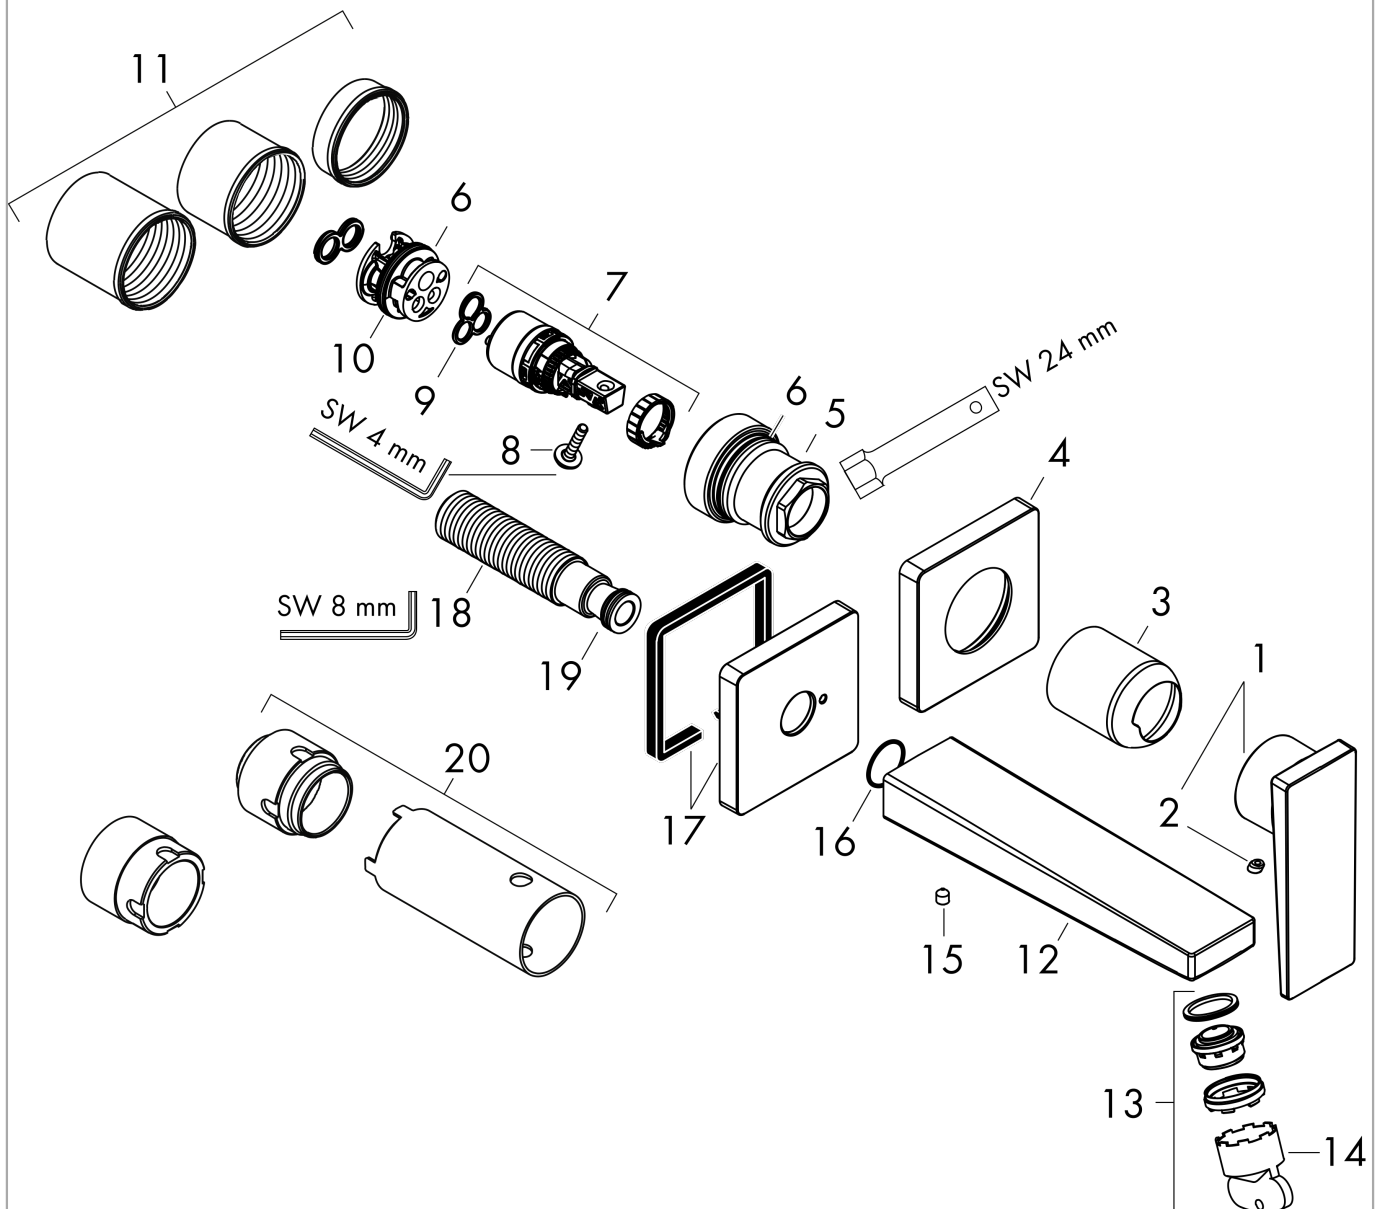

Metropol

ééngreeps wastafelmengkraan afbouwdeel met voorsprong 225 mm en PushOpen afvoerplug

Oppervlak: **Brushed Black Chrome** Artikelnummer: **32526340**

Beschrijving

- voorsprong uitloop 225 mm
- greepvariant: rechte greep
- vaste uitloop
- straalsoort: normale straal
- maximale doorstroomhoeveelheid bij 3 bar: 5 l/min
- keramisch kardoos
- zonder wastegarnituur, met afvoerplug (art.nr. 50001)
- materiaal afvoergarnituur: metaal
- de greep kan rechts of links worden geplaatst, afhankelijk van de montage van het inbouwdeel
- EU taxonomie: max 6l/min - draagt substantieel bij aan duurzaamheid
- Kiwa K6161_Mechanical Mixers EN817

Metropol

ééngreeps wastafelmengkraan afbouwdeel met voorsprong 225 mm en PushOpen afvoerplug

Oppervlak: **Brushed Black Chrome**

Artikelnummer: **32526340**

Explosietekening

Bouwjaar: >11/19

Metropol**ééngreeps wastafelmengkraan afbouwdeel met voorsprong 225 mm en PushOpen afvoerplug**Oppervlak: **Brushed Black Chrome**Artikelnummer: **32526340****Reserveonderdelenlijst**