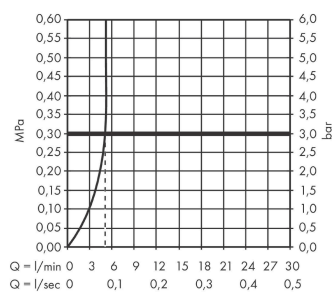

Metropol

ééngreeps wastafelmengkraan afbouwdeel met voorsprong 225 mm en PushOpen afvoerplug

Oppervlak: **Brushed Black Chrome**

Artikelnummer: **32526340**

Explosietekening

Bouwjaar: >11/19

Metropol**ééngreeps wastafelmengkraan afbouwdeel met voorsprong 225 mm en PushOpen afvoerplug**Oppervlak: **Brushed Black Chrome**Artikelnummer: **32526340****Reserveonderdelenlijst**