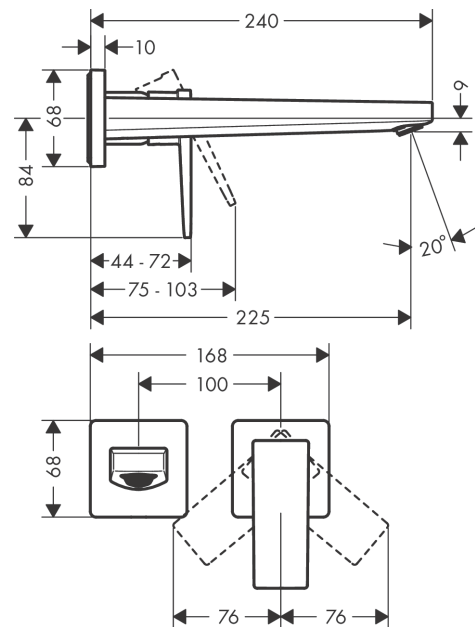

Maattekening