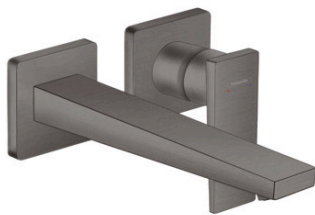

Metropol

ééngreeps wastafelmengkraan afbouwdeel met voorsprong 225 mm en PushOpen afvoerplug

Oppervlak: **Brushed Black Chrome** Artikelnummer: **32526340**

Beschrijving

- voorsprong uitloop 225 mm
- greepvariant: rechte greep
- vaste uitloop
- straalsoort: normale straal
- maximale doorstroomhoeveelheid bij 3 bar: 5 l/min
- keramisch kardoos
- zonder wastegarnituur, met afvoerplug (art.nr. 50001)
- materiaal afvoergarnituur: metaal
- de greep kan rechts of links worden geplaatst, afhankelijk van de montage van het inbouwdeel
- EU taxonomie: max 6l/min - draagt substantieel bij aan duurzaamheid
- Kiwa K6161_Mechanical Mixers EN817

Artikeldetails

Vrijblijvende advies
verkoopprijs excl. BTW 669,90 €

Vrijblijvende advies
verkoopprijs incl. BTW 810,58 €

Technologie

Designprijzen

Productfoto