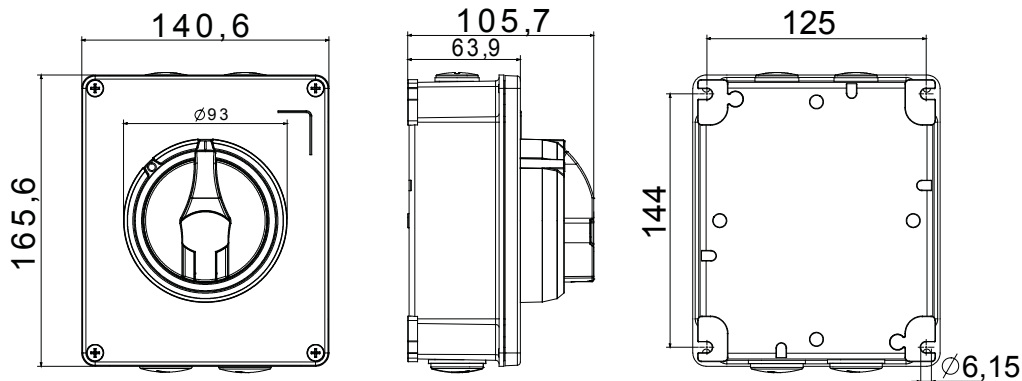

DIMENSIONAL

TECHNICAL SYMBOLOGY

IP

IP66

IK10 (doos); IK08 (knop)

STANDARDS/APPROVALS