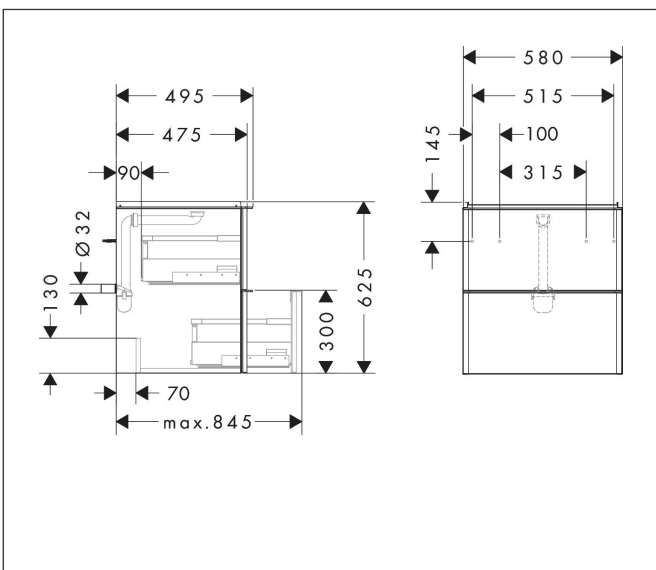

Merk	hansgrohe
Artikelnaam	Xelu Q badmeubel Natural Oak 580/475 met 2 lades voor wastafel, oppervlak greep:
Art.nr.	54025700
Oppervlakte	Oppervlak meubel: Natural Oak, Oppervlak greep: Mat wit
Netto prijs	924,62 EUR

Product foto

Kenmerken

- bestaat uit: badkamermeubel, Basic Box-set, ruimtebesparende sifon
- materiaal behuizing: vezelplaat van gemiddelde dichtheid (MDF)
- oppervlaktemateriaal behuizing: thermofolie
- materiaal voorzijde: vezelplaat van gemiddelde dichtheid (MDF)
- oppervlaktemateriaal voorzijde: thermofolie
- MoistureProof: duurzaam materiaal dat lang mooi blijft
- met greepstang
- type opening: volledig uittrekbaar
- materiaal grepen: aluminium
- oppervlaktemateriaal grepen: poedercoating
- 2 lades
- zonder uitsparing voor sifon
- SoftClose, voor vloeiend en zacht sluiten
- individuele en flexibele opbergruimte dankzij het verdelen van de binnenkant
- inclusief 1 basis box
- schaduwvoegprofiel voorbereid voor montage handdoekrek en planchet
- 1 ruimtebesparende sifon met waterafdichting 50 mm
- wandmontage
- montagevoorwaarde: voorgemonteerd
- met bevestigingsmateriaal

Maat tekeningen

Technologie

Certificaat

Merk hansgrohe
Artikelnaam **Xelu Q** badmeubel Natural Oak 580/475 met 2 lades voor wastafel, oppervlak
greep:
Art.nr. 54025700
Oppervlakte Oppervlak meubel: Natural Oak, Oppervlak greep: Mat wit
Netto prijs 924,62 EUR

Explosietekening voor bouwjaar: >06/23

Merk hansgrohe
 Artikelnaam **Xelu Q** badmeubel Natural Oak 580/475 met 2 lades voor wastafel, oppervlak greep:
 Art.nr. 54025700
 Oppervlakte Oppervlak meubel: Natural Oak, Oppervlak greep: Mat wit
 Netto prijs 924,62 EUR