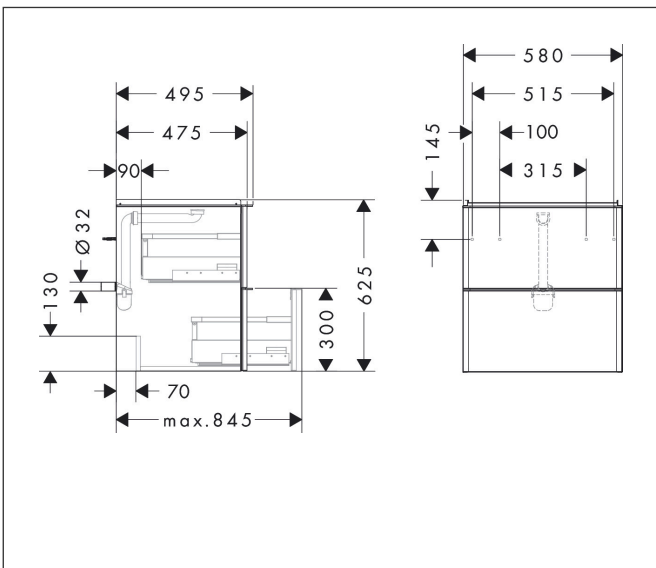

Merk	hansgrohe
Artikelnaam	Xelu Q badmeubel Dark Walnut 580/475 met 2 lades voor wastafel, oppervlak greep:
Art.nr.	54026000
Oppervlakte	Oppervlak meubel: Dark Walnut, Oppervlak greep: chroom
Netto prijs	924,62 EUR

Product foto

Kenmerken

- bestaat uit: badkamermeubel, Basic Box-set, ruimtebesparende sifon
- materiaal behuizing: vezelplaat van gemiddelde dichtheid (MDF)
- oppervlaktemateriaal behuizing: thermofolie
- materiaal voorzijde: vezelplaat van gemiddelde dichtheid (MDF)
- oppervlaktemateriaal voorzijde: thermofolie
- MoistureProof: duurzaam materiaal dat lang mooi blijft
- met greepstang
- type opening: volledig uittrekbaar
- materiaal grepen: aluminium
- oppervlaktemateriaal grepen: verchroomd glanzend
- 2 laden
- zonder uitsparing voor sifon
- SoftClose, voor vloeiend en zacht sluiten
- individuele en flexibele opbergruimte dankzij het verdelen van de binnenkant
- inclusief 1 basis box
- schaduwvoegprofiel voorbereid voor montage handdoekrek en planchet
- 1 ruimtebesparende sifon met waterafdichting 50 mm
- wandmontage
- montagevoorwaarde: voormonteerd
- met bevestigingsmateriaal

Maat tekeningen

Technologie

Certificaat

Merk hansgrohe
Artikelnaam **Xelu Q** badmeubel Dark Walnut 580/475 met 2 lades voor wastafel, oppervlak
greep:
Art.nr. 54026000
Oppervlakte Oppervlak meubel: Dark Walnut, Oppervlak greep: chroom
Netto prijs 924,62 EUR

Explosietekening voor bouwjaar: >06/23

Merk hansgrohe
 Artikelnaam **Xelu Q** badmeubel Dark Walnut 580/475 met 2 lades voor wastafel, oppervlak greep:
 Art.nr. 54026000
 Oppervlakte Oppervlak meubel: Dark Walnut, Oppervlak greep: chroom
 Netto prijs 924,62 EUR