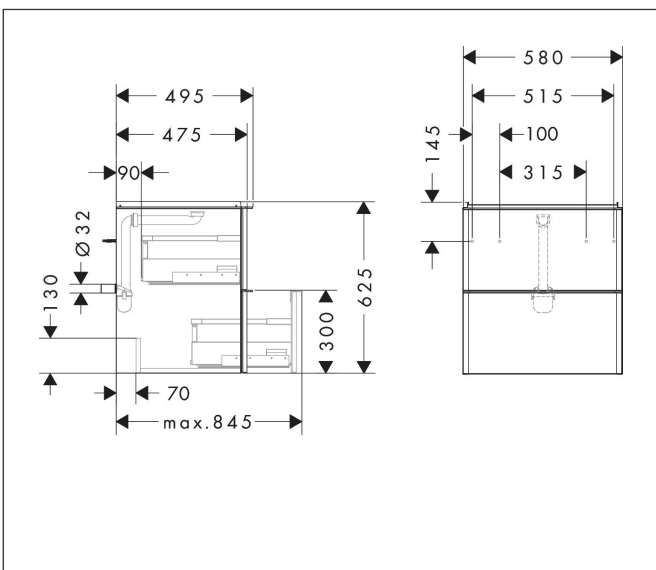

Merk	hansgrohe
Artikelnaam	<b>Xelu Q</b> badmeubel Dark Walnut 580/475 met 2 lades voor wastafel, oppervlak greep:
Art.nr.	54026670
Oppervlakte	Oppervlak meubel: Dark Walnut, Oppervlak greep: Mat zwart
Netto prijs	924,62 EUR

## Kenmerken

- bestaat uit: badkamermeubel, Basic Box-set, ruimtebesparende sifon
- materiaal behuizing: vezelplaat van gemiddelde dichtheid (MDF)
- oppervlaktemateriaal behuizing: thermofolie
- materiaal voorzijde: vezelplaat van gemiddelde dichtheid (MDF)
- oppervlaktemateriaal voorzijde: thermofolie
- MoistureProof: duurzaam materiaal dat lang mooi blijft
- met greepstang
- type opening: volledig uittrekbaar
- materiaal grepen: aluminium
- oppervlaktemateriaal grepen: poedercoating
- 2 lades
- zonder uitsparing voor sifon
- SoftClose, voor vloeiend en zacht sluiten
- individuele en flexibele opbergruimte dankzij het verdelen van de binnenkant
- inclusief 1 basis box
- schaduwvoegprofiel voorbereid voor montage handdoekrek en planchet
- 1 ruimtebesparende sifon met waterafdichting 50 mm
- wandmontage
- montagevoorwaarde: voorgemonteerd
- met bevestigingsmateriaal

## Maat tekeningen

## Explosietekening voor bouwjaar: >06/23

Merk	hansgrohe
Artikelnaam	<b>Xelu Q</b> badmeubel Dark Walnut 580/475 met 2 lades voor wastafel, oppervlak greep:
Art.nr.	54026670
Oppervlakte	Oppervlak meubel: Dark Walnut, Oppervlak greep: Mat zwart
Netto prijs	924,62 EUR