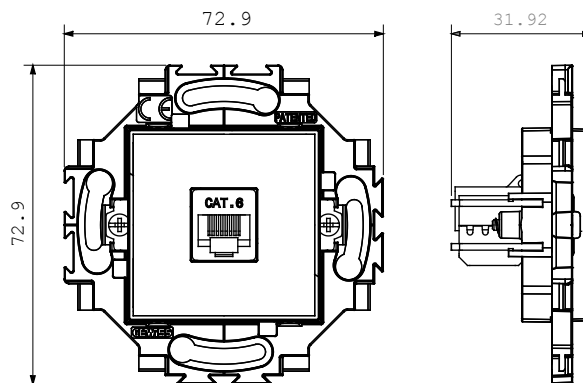

DIMENSIONAL

TECHNICAL SYMBOLOGY

STANDARDS/APPROVALS