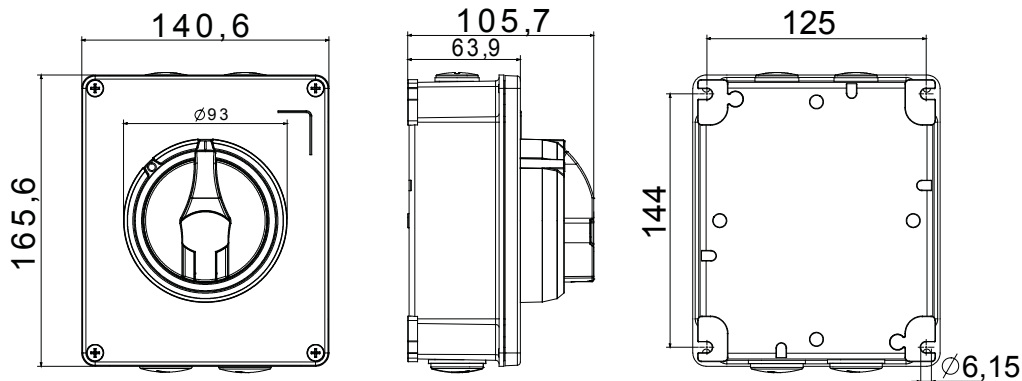

DIMENSIONAL

TECHNICAL SYMBOLOGY

IP   **IK**
IP66   IK10 (doos); IK08 (knop)

STANDARDS/APPROVALS