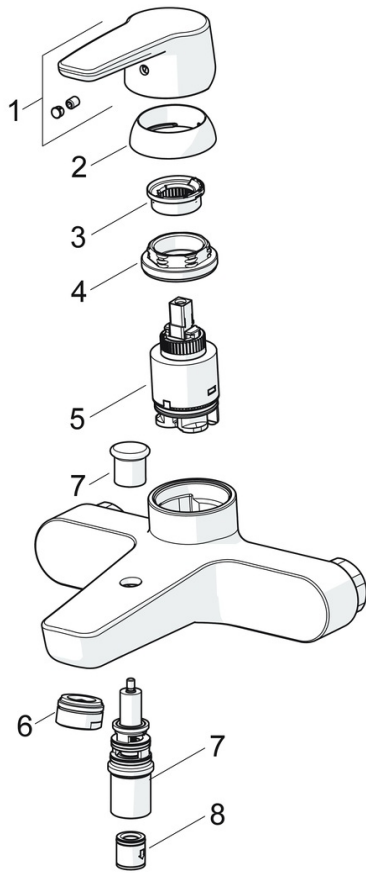

EAN: 4057304002946
static.hansa.com/514421930067

- Bad en douche
- Eengreeps, Cold Start
- Wandmontage
- Chroom
- CASCADE® mousseur
- Hendel met warm-koud-aanduiding, Eengreeps bediend
- Trekstelling, Automatische reset
- Temperatuurbegrenzer, Energiebesparings variant (Cold Start) - Koud water in de middenstand
- Terugslagklep, ø 35 mm keramisch Eco binnenwerk voor debiet en temperatuur instelling
- S-koppelingen met rozetten
- Kraanhuis gemaakt van DZR messing

Technische gegevens

Doorstromingseigenschappen

Verlaagde doorstroomhoeveelheid bij 3 bar	9.0 l/min
Doorstroomhoeveelheid bij 3 bar	20.4 / 19.2 l/min

Technische eigenschappen

DN-maat	DN15
Warmwatertoevoer	max. +90°C
Werkdruk	0.5-10 bar
Aansluitmaat	G3/4
Inbouwbreedte	CC150 ± 15 mm
Projection	159 mm
Terugstroom beveiliging (EN1717)	EB
Materiaal	brass

Voorschriften

EN-norm	EN 817
Geluidsklasse	I (ISO 3822)

Reserveonderdelen

SP514421930067

	Naam	Code
01	Hendel Chroom	59914417
02	Kap, 33x3 mm Chroom	59912504
03	Temperature adjustment limiter	59912325
04	Schroefring, M40x1, SW30	59913210
05	Binnenwerk, 3.5 Eco	59912324
06	Mousseur, M24x1 D Chroom	59911829
07	Omsteller	59912706
08	Terugslagklep	59905714