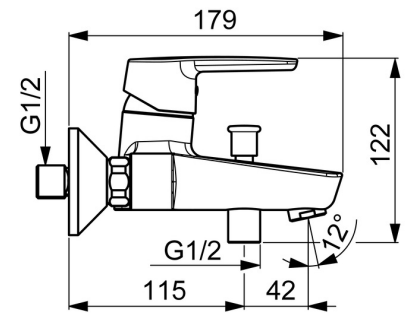

EAN: 4057304002946
static.hansa.com/514421930067

- Bad en douche
- Eengreeps, Cold Start
- Wandmontage
- Chroom
- CASCADE® mousseur
- Hendel met warm-koud-aanduiding, Eengreeps bediend
- Trekstelling, Automatische reset
- Temperatuurbegrenzer, Energiebesparings variant (Cold Start) - Koud water in de middenstand
- Terugslagklep, ø 35 mm keramisch Eco binnenwerk voor debiet en temperatuur instelling
- S-koppelingen met rozetten
- Kraanhuis gemaakt van DZR messing

Technische gegevens

Doorstromingseigenschappen

Verlaagde doorstroomhoeveelheid bij 3 bar	9.0 l/min
Doorstroomhoeveelheid bij 3 bar	20.4 / 19.2 l/min

Technische eigenschappen

DN-maat	DN15
Warmwatertoevoer	max. +90°C
Werkdruk	0.5-10 bar
Aansluitmaat	G3/4
Inbouwbreedte	CC150 ± 15 mm
Projection	159 mm
Terugstroom beveiliging (EN1717)	EB
Materiaal	brass

Voorschriften

EN-norm	EN 817
Geluidsklasse	I (ISO 3822)

Reserveonderdelen

SP514421930067

	Naam	Code
01	Hendel Chroom	59914417
02	Kap, 33x3 mm Chroom	59912504
03	Temperature adjustment limiter	59912325
04	Schroefring, M40x1, SW30	59913210
05	Binnenwerk, 3.5 Eco	59912324
06	Mousseur, M24x1 D Chroom	59911829
07	Omsteller	59912706
08	Terugslagklep	59905714