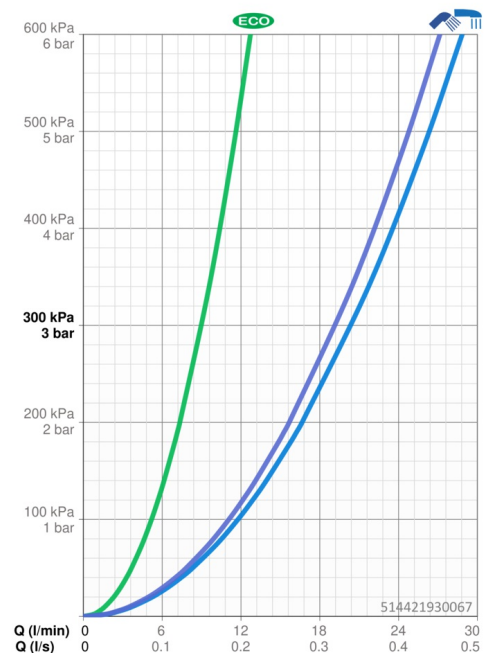

Voorschriften

EN-norm	EN 817
Geluidsklasse	I (ISO 3822)