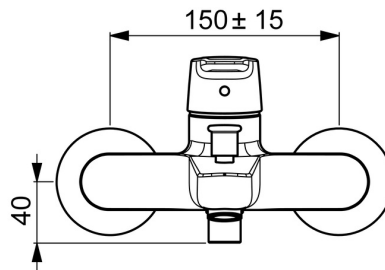

EAN: 4057304002946
static.hansa.com/514421930067

- Bad en douche
- Eengreeps, Cold Start
- Wandmontage
- Chroom
- CASCADE® mousseur
- Hendel met warm-koud-aanduiding, Eengreeps bediend
- Trekstelling, Automatische reset
- Temperatuurbegrenzer, Energiebesparings variant (Cold Start) - Koud water in de middenstand
- Terugslagklep, ø 35 mm keramisch Eco binnenwerk voor debiet en temperatuur instelling
- S-koppelingen met rozetten
- Kraanhuis gemaakt van DZR messing

Technische gegevens

Doorstromingseigenschappen

Verlaagde doorstroomhoeveelheid bij 3 bar	9.0 l/min
Doorstroomhoeveelheid bij 3 bar	20.4 / 19.2 l/min

Technische eigenschappen

DN-maat	DN15
Warmwatertoevoer	max. +90°C
Werkdruk	0.5-10 bar
Aansluitmaat	G3/4
Inbouwbreedte	CC150 ± 15 mm
Projection	159 mm
Terugstroom beveiliging (EN1717)	EB
Materiaal	brass

Voorschriften

EN-norm	EN 817
Geluidsklasse	I (ISO 3822)

Reserveonderdelen

SP514421930067

	Naam	Code
01	Hendel Chroom	59914417
02	Kap, 33x3 mm Chroom	59912504
03	Temperature adjustment limiter	59912325
04	Schroefring, M40x1, SW30	59913210
05	Binnenwerk, 3.5 Eco	59912324
06	Mousseur, M24x1 D Chroom	59911829
07	Omsteller	59912706
08	Terugslagklep	59905714