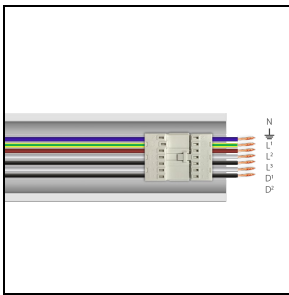

Verplichte accessoires

RAIL-A TRY 7P DALI

310558

RAIL-A TRY 7P DALI - L 1435 mm
(inclusief 2 beugels en eindkappen)

☐ WH-RAL9003 / Wit RAL9003