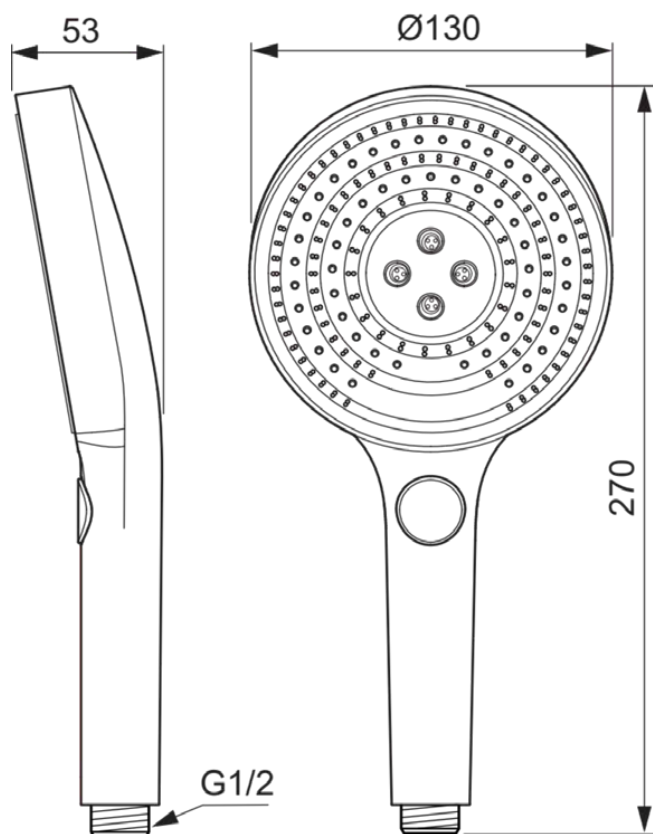

IDEALRAIN SOLOS

A7896A5

IDEALRAIN SOLOS | Handdouche met meerdere functies 130x270x53 mm in magnetic grey afwerking, 8 l/min (3 bar) | Easy-grip, Volumestroom gelijkrichter, Meerdere straalsoorten, WRAS, Brede straal, PVD technologie

Afbeelding & technische tekening

Algemene informatie

Productcategorie:	Handdouches
Producttype:	Handdouche met meerdere functies
Merk:	Ideal Standard
Collectie:	IDEALRAIN SOLOS
Ontwerper:	Palomba Serafini Associati
Colour:	A5 - Magnetic Grey
Afwerking van het oppervlak:	satijn
Hoogte (mm):	53
Breedte (mm):	130
Lengte / sprong (mm):	270
Bevestigingswijze:	Koppelingsmoer
Nettogewicht (kg):	0.70
EAN-code:	4015413354981

Kenmerken

	Easy-grip	Volumestroom gelijkrichter
	Meerdere straalsoorten	WRAS 
	PVD technologie	

Downloads

- [Installation Guide](#)

Productnormen & certificeringen

Naam van het WRAS-certificaat: 2309055

Product specificaties