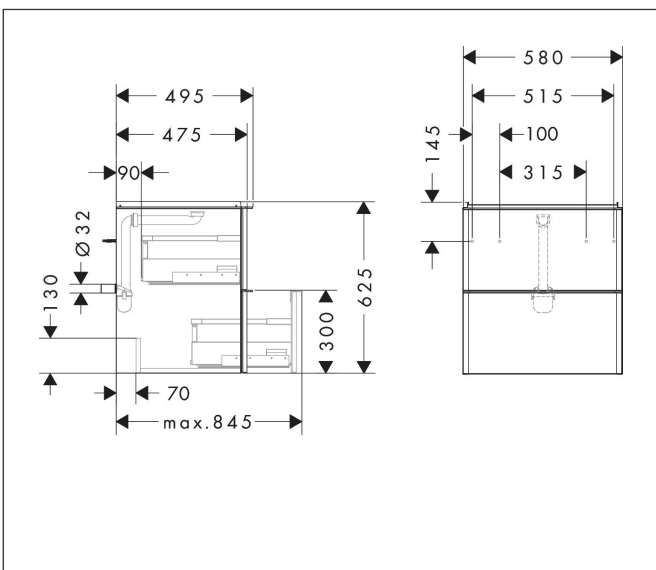

Merk	hansgrohe
Artikelnaam	Xelu Q badmeubel Dark Walnut 580/475 met 2 lades voor wastafel, oppervlak greep:
Art.nr.	54026700
Oppervlakte	Oppervlak meubel: Dark Walnut, Oppervlak greep: Mat wit
Netto prijs	924,62 EUR

Product foto

Kenmerken

- bestaat uit: badkamermeubel, Basic Box-set, ruimtebesparende sifon
- materiaal behuizing: vezelplaat van gemiddelde dichtheid (MDF)
- oppervlaktemateriaal behuizing: thermofolie
- materiaal voorzijde: vezelplaat van gemiddelde dichtheid (MDF)
- oppervlaktemateriaal voorzijde: thermofolie
- MoistureProof: duurzaam materiaal dat lang mooi blijft
- met greepstang
- type opening: volledig uittrekbaar
- materiaal grepen: aluminium
- oppervlaktemateriaal grepen: poedercoating
- 2 lades
- zonder uitsparing voor sifon
- SoftClose, voor vloeiend en zacht sluiten
- individuele en flexibele opbergruimte dankzij het verdelen van de binnenkant
- inclusief 1 basis box
- schaduwvoegprofiel voorbereid voor montage handdoekrek en planchet
- 1 ruimtebesparende sifon met waterafdichting 50 mm
- wandmontage
- montagevoorwaarde: voorgemonteerd
- met bevestigingsmateriaal

Maat tekeningen

Technologie

Certificaat

Merk hansgrohe
Artikelnaam **Xelu Q** badmeubel Dark Walnut 580/475 met 2 lades voor wastafel, oppervlak
greep:
Art.nr. 54026700
Oppervlakte Oppervlak meubel: Dark Walnut, Oppervlak greep: Mat wit
Netto prijs 924,62 EUR

Explosietekening voor bouwjaar: >06/23

Merk hansgrohe
 Artikelnaam **Xelu Q** badmeubel Dark Walnut 580/475 met 2 lades voor wastafel, oppervlak greep:
 Art.nr. 54026700
 Oppervlakte Oppervlak meubel: Dark Walnut, Oppervlak greep: Mat wit
 Netto prijs 924,62 EUR