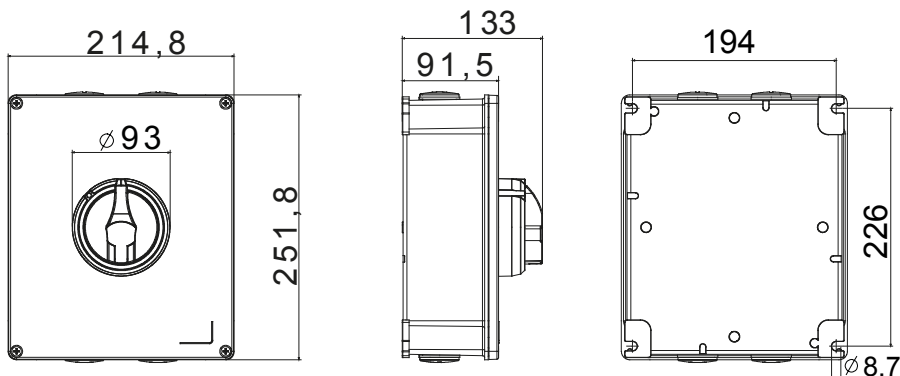

DIMENSIONAL

TECHNICAL SYMBOLOGY

IP

IP66

IK10 (doos); IK08 (knop)

STANDARDS/APPROVALS