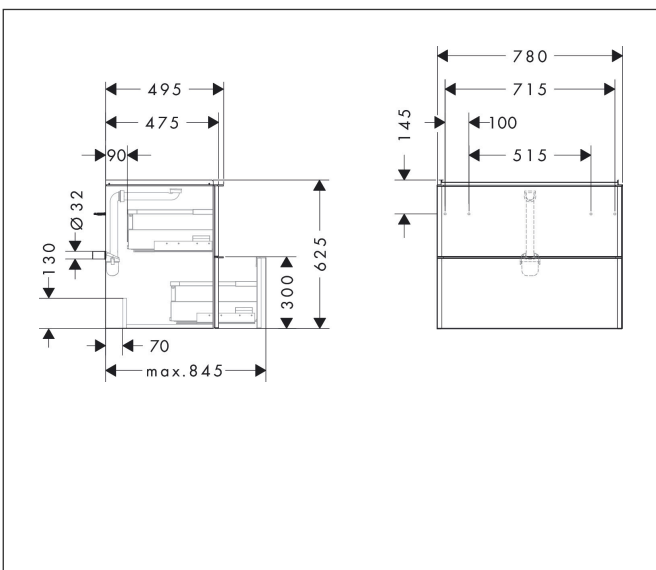

| | |
|-------------|--|
| Merk | hansgrohe |
| Artikelnaam | Xelu Q badmeubel High Gloss White 780/475 met 2 lades voor wastafel, oppervlak greep: |
| Art.nr. | 54027000 |
| Oppervlakte | Oppervlak meubel: High Gloss White, Oppervlak greep: chroom |
| Netto prijs | 1.008,96 EUR |

Product foto

Kenmerken

- bestaat uit: badkamermeubel, Basic Box-set, ruimtebesparende sifon
- materiaal behuizing: vezelplaat van gemiddelde dichtheid (MDF)
- oppervlaktemateriaal behuizing: thermofolie
- materiaal voorzijde: vezelplaat van gemiddelde dichtheid (MDF)
- oppervlaktemateriaal voorzijde: thermofolie
- MoistureProof: duurzaam materiaal dat lang mooi blijft
- met greepstang
- type opening: volledig uittrekbaar
- materiaal grepen: aluminium
- oppervlaktemateriaal grepen: verchroomd glanzend
- 2 laden
- zonder uitsparing voor sifon
- SoftClose, voor vloeiend en zacht sluiten
- individuele en flexibele opbergruimte dankzij het verdelen van de binnenkant
- inclusief 1 basis box
- schaduwvoegprofiel voorbereid voor montage handdoekrek en planchet
- 1 ruimtebesparende sifon met waterafdichting 50 mm
- wandmontage
- montagevoorwaarde: voorgemonteerd
- met bevestigingsmateriaal

Maat tekeningen

Technologie

Certificaat

Merk hansgrohe
 Artikelnaam **Xelu Q** badmeubel High Gloss White 780/475 met 2 lades voor wastafel,
 oppervlak greep:
 Art.nr. 54027000
 Oppervlakte Oppervlak meubel: High Gloss White, Oppervlak greep: chroom
 Netto prijs 1.008,96 EUR

Explosietekening voor bouwjaar: >06/23

Merk hansgrohe
 Artikelnaam **Xelu Q** badmeubel High Gloss White 780/475 met 2 lades voor wastafel, oppervlak greep:
 Art.nr. 54027000
 Oppervlakte Oppervlak meubel: High Gloss White, Oppervlak greep: chroom
 Netto prijs 1.008,96 EUR