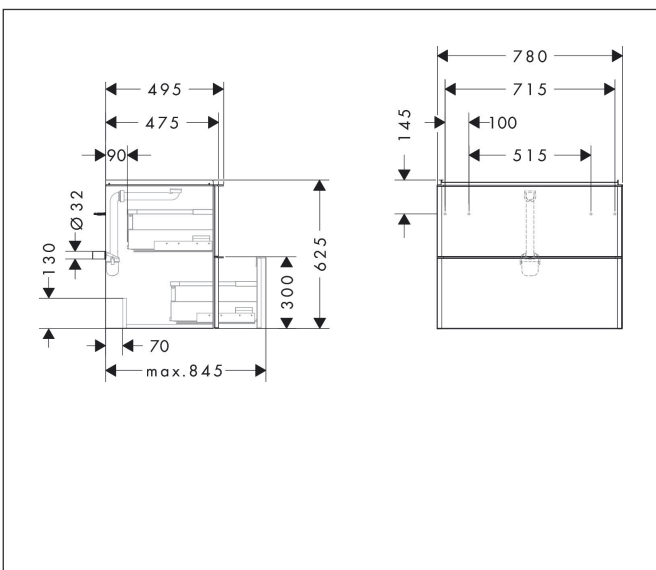

Merk	hansgrohe
Artikelnaam	Xelu Q badmeubel High Gloss White 780/475 met 2 lades voor wastafel, oppervlak greep:
Art.nr.	54027700
Oppervlakte	Oppervlak meubel: High Gloss White, Oppervlak greep: Mat wit
Netto prijs	1.008,96 EUR

Product foto

Maat tekeningen

Kenmerken

- bestaat uit: badkamermeubel, Basic Box-set, ruimtebesparende sifon
- materiaal behuizing: vezelplaat van gemiddelde dichtheid (MDF)
- oppervlaktemateriaal behuizing: thermofolie
- materiaal voorzijde: vezelplaat van gemiddelde dichtheid (MDF)
- oppervlaktemateriaal voorzijde: thermofolie
- MoistureProof: duurzaam materiaal dat lang mooi blijft
- met greepstang
- type opening: volledig uittrekbaar
- materiaal grepen: aluminium
- oppervlaktemateriaal grepen: poedercoating
- 2 laden
- zonder uitsparing voor sifon
- SoftClose, voor vloeiend en zacht sluiten
- individuele en flexibele opbergruimte dankzij het verdelen van de binnenkant
- inclusief 1 basis box
- schaduwvoegprofiel voorbereid voor montage handdoekrek en planchet
- 1 ruimtebesparende sifon met waterafdichting 50 mm
- wandmontage
- montagevoorwaarde: voorgemonteerd
- met bevestigingsmateriaal

Technologie

Certificaat

Merk hansgrohe
Artikelnaam **Xelu Q** badmeubel High Gloss White 780/475 met 2 lades voor wastafel,
oppervlak greep:
Art.nr. 54027700
Oppervlakte Oppervlak meubel: High Gloss White, Oppervlak greep: Mat wit
Netto prijs 1.008,96 EUR

Explosietekening voor bouwjaar: >06/23

Merk hansgrohe
 Artikelnaam **Xelu Q** badmeubel High Gloss White 780/475 met 2 lades voor wastafel, oppervlak greep:
 Art.nr. 54027700
 Oppervlakte Oppervlak meubel: High Gloss White, Oppervlak greep: Mat wit
 Netto prijs 1.008,96 EUR