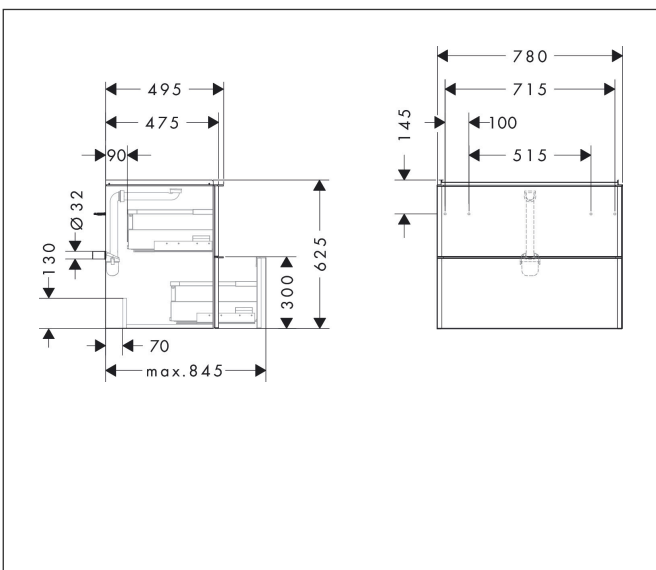

Merk	hansgrohe
Artikelnaam	Xelu Q badmeubel Diamond Matt Grey 780/475 met 2 lades voor wastafel, oppervlak greep:
Art.nr.	54028000
Oppervlakte	Oppervlak meubel: Diamond Matt Grey, Oppervlak greep: chroom
Netto prijs	1.008,96 EUR

Product foto

Kenmerken

- bestaat uit: badkamermeubel, Basic Box-set, ruimtebesparende sifon
- materiaal behuizing: vezelplaat van gemiddelde dichtheid (MDF)
- oppervlaktemateriaal behuizing: thermofolie
- materiaal voorzijde: vezelplaat van gemiddelde dichtheid (MDF)
- oppervlaktemateriaal voorzijde: thermofolie
- SmoothSurface: glad en effen voor een geweldig gevoel
- AntiFingerprint: oplossing tegen vingerafdrukken
- MoistureProof: duurzaam materiaal dat lang mooi blijft
- met greepstang
- type opening: volledig uittrekbaar
- materiaal grepen: aluminium
- oppervlaktemateriaal grepen: verchroomd glanzend
- 2 lades
- zonder uitsparing voor sifon
- SoftClose, voor vloeiend en zacht sluiten
- individuele en flexibele opbergruimte dankzij het verdelen van de binnenkant
- inclusief 1 basis box
- schaduwvoegprofiel voorbereid voor montage handdoekrek en planchet
- 1 ruimtebesparende sifon met waterafdichting 50 mm
- wandmontage

Maat tekeningen

Technologie

Certificaat

Merk	hansgrohe
Artikelnaam	Xelu Q badmeubel Diamond Matt Grey 780/475 met 2 lades voor wastafel, oppervlak greep:
Art.nr.	54028000
Oppervlakte	Oppervlak meubel: Diamond Matt Grey, Oppervlak greep: chroom
Netto prijs	1.008,96 EUR

Explosietekening voor bouwjaar: >06/23

Merk hansgrohe
 Artikelnaam **Xelu Q** badmeubel Diamond Matt Grey 780/475 met 2 lades voor wastafel, oppervlak greep:
 Art.nr. 54028000
 Oppervlakte Oppervlak meubel: Diamond Matt Grey, Oppervlak greep: chroom
 Netto prijs 1.008,96 EUR