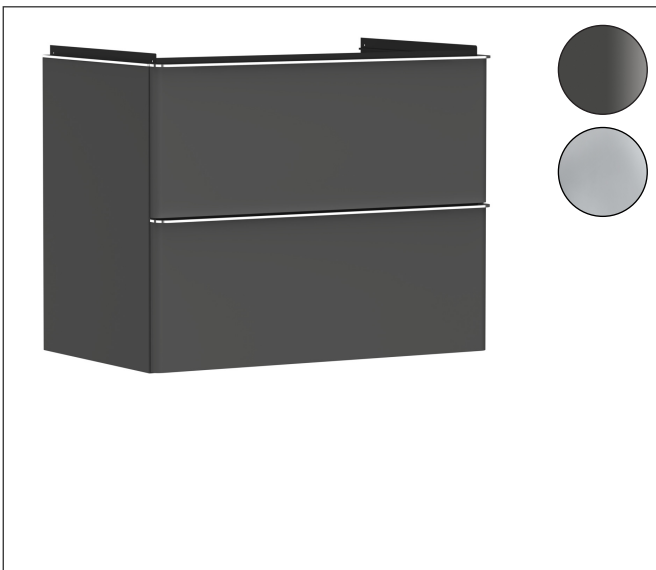

Merk	hansgrohe
Artikelnaam	Xelu Q badmeubel Diamond Matt Grey 780/475 met 2 lades voor wastafel, oppervlak greep:
Art.nr.	54028000
Oppervlakte	Oppervlak meubel: Diamond Matt Grey, Oppervlak greep: chroom
Netto prijs	1.008,96 EUR

Product foto

Kenmerken

- bestaat uit: badkamermeubel, Basic Box-set, ruimtebesparende sifon
- materiaal behuizing: vezelplaat van gemiddelde dichtheid (MDF)
- oppervlaktemateriaal behuizing: thermofolie
- materiaal voorzijde: vezelplaat van gemiddelde dichtheid (MDF)
- oppervlaktemateriaal voorzijde: thermofolie
- SmoothSurface: glad en effen voor een geweldig gevoel
- AntiFingerprint: oplossing tegen vingerafdrukken
- MoistureProof: duurzaam materiaal dat lang mooi blijft
- met greepstang
- type opening: volledig uittrekbaar
- materiaal grepen: aluminium
- oppervlaktemateriaal grepen: verchroomd glanzend
- 2 lades
- zonder uitsparing voor sifon
- SoftClose, voor vloeiend en zacht sluiten
- individuele en flexibele opbergruimte dankzij het verdelen van de binnenkant
- inclusief 1 basis box
- schaduwvoegprofiel voorbereid voor montage handdoekrek en planchet
- 1 ruimtebesparende sifon met waterafdichting 50 mm
- wandmontage

Maat tekeningen

Technologie

Certificaat

Merk	hansgrohe
Artikelnaam	Xelu Q badmeubel Diamond Matt Grey 780/475 met 2 lades voor wastafel, oppervlak greep:
Art.nr.	54028000
Oppervlakte	Oppervlak meubel: Diamond Matt Grey, Oppervlak greep: chroom
Netto prijs	1.008,96 EUR

Explosietekening voor bouwjaar: >06/23

Merk hansgrohe
 Artikelnaam **Xelu Q** badmeubel Diamond Matt Grey 780/475 met 2 lades voor wastafel, oppervlak greep:
 Art.nr. 54028000
 Oppervlakte Oppervlak meubel: Diamond Matt Grey, Oppervlak greep: chroom
 Netto prijs 1.008,96 EUR