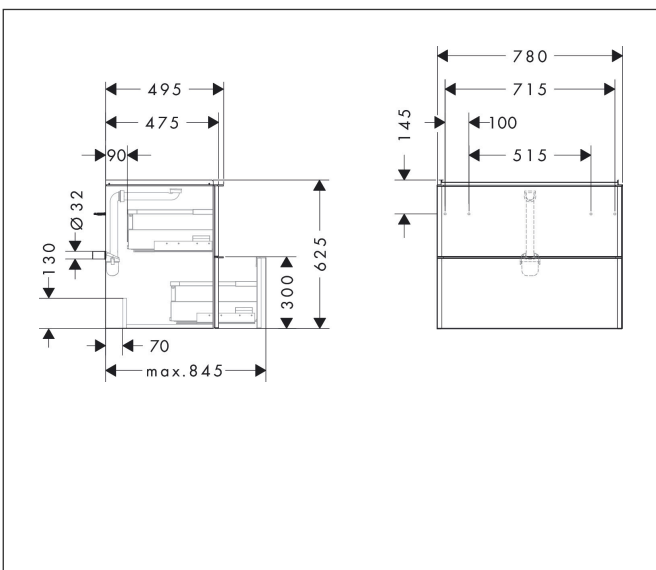

Merk	hansgrohe
Artikelnaam	Xelu Q badmeubel Diamond Matt Grey 780/475 met 2 lades voor wastafel, oppervlak greep:
Art.nr.	54028670
Oppervlakte	Oppervlak meubel: Diamond Matt Grey, Oppervlak greep: Mat zwart
Netto prijs	1.008,96 EUR

Product foto

Kenmerken

- bestaat uit: badkamermeubel, Basic Box-set, ruimtebesparende sifon
- materiaal behuizing: vezelplaat van gemiddelde dichtheid (MDF)
- oppervlaktemateriaal behuizing: thermofolie
- materiaal voorzijde: vezelplaat van gemiddelde dichtheid (MDF)
- oppervlaktemateriaal voorzijde: thermofolie
- SmoothSurface: glad en effen voor een geweldig gevoel
- AntiFingerprint: oplossing tegen vingerafdrukken
- MoistureProof: duurzaam materiaal dat lang mooi blijft
- met greepstang
- type opening: volledig uittrekbaar
- materiaal grepen: aluminium
- oppervlaktemateriaal grepen: poedercoating
- 2 lades
- zonder uitsparing voor sifon
- SoftClose, voor vloeiend en zacht sluiten
- individuele en flexibele opbergruimte dankzij het verdelen van de binnenkant
- inclusief 1 basis box
- schaduwvoegprofiel voorbereid voor montage handdoekrek en planchet
- 1 ruimtebesparende sifon met waterafdichting 50 mm
- wandmontage

Maat tekeningen

Technologie

Certificaat

Merk	hansgrohe
Artikelnaam	Xelu Q badmeubel Diamond Matt Grey 780/475 met 2 lades voor wastafel, oppervlak greep:
Art.nr.	54028670
Oppervlakte	Oppervlak meubel: Diamond Matt Grey, Oppervlak greep: Mat zwart
Netto prijs	1.008,96 EUR

Explosietekening voor bouwjaar: >06/23

Merk hansgrohe
 Artikelnaam **Xelu Q** badmeubel Diamond Matt Grey 780/475 met 2 lades voor wastafel, oppervlak greep:
 Art.nr. 54028670
 Oppervlakte Oppervlak meubel: Diamond Matt Grey, Oppervlak greep: Mat zwart
 Netto prijs 1.008,96 EUR