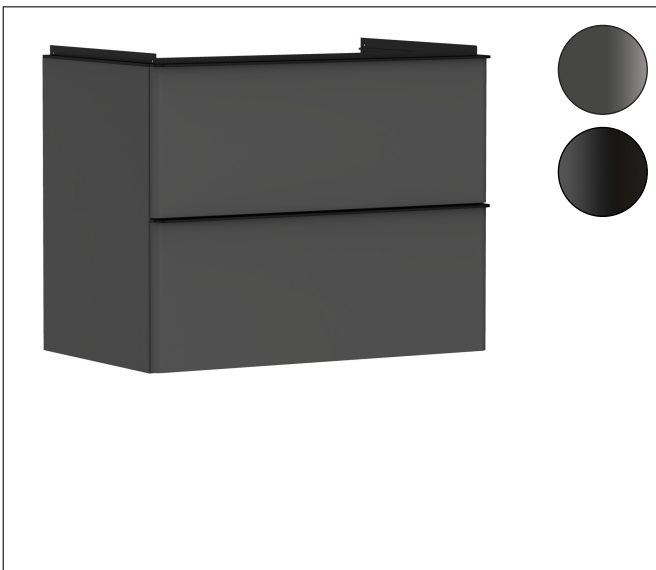

Merk	hansgrohe
Artikelnaam	Xelu Q badmeubel Diamond Matt Grey 780/475 met 2 lades voor wastafel, oppervlak greep:
Art.nr.	54028670
Oppervlakte	Oppervlak meubel: Diamond Matt Grey, Oppervlak greep: Mat zwart
Netto prijs	1.008,96 EUR

Product foto

Kenmerken

- bestaat uit: badkamermeubel, Basic Box-set, ruimtebesparende sifon
- materiaal behuizing: vezelplaat van gemiddelde dichtheid (MDF)
- oppervlaktemateriaal behuizing: thermofolie
- materiaal voorzijde: vezelplaat van gemiddelde dichtheid (MDF)
- oppervlaktemateriaal voorzijde: thermofolie
- SmoothSurface: glad en effen voor een geweldig gevoel
- AntiFingerprint: oplossing tegen vingerafdrukken
- MoistureProof: duurzaam materiaal dat lang mooi blijft
- met greepstang
- type opening: volledig uittrekbaar
- materiaal grepen: aluminium
- oppervlaktemateriaal grepen: poedercoating
- 2 lades
- zonder uitsparing voor sifon
- SoftClose, voor vloeiend en zacht sluiten
- individuele en flexibele opbergruimte dankzij het verdelen van de binnenkant
- inclusief 1 basis box
- schaduwvoegprofiel voorbereid voor montage handdoekrek en planchet
- 1 ruimtebesparende sifon met waterafdichting 50 mm
- wandmontage

Maat tekeningen

Technologie

Certificaat

Merk	hansgrohe
Artikelnaam	Xelu Q badmeubel Diamond Matt Grey 780/475 met 2 lades voor wastafel, oppervlak greep:
Art.nr.	54028670
Oppervlakte	Oppervlak meubel: Diamond Matt Grey, Oppervlak greep: Mat zwart
Netto prijs	1.008,96 EUR

Explosietekening voor bouwjaar: >06/23

Merk hansgrohe
 Artikelnaam **Xelu Q** badmeubel Diamond Matt Grey 780/475 met 2 lades voor wastafel, oppervlak greep:
 Art.nr. 54028670
 Oppervlakte Oppervlak meubel: Diamond Matt Grey, Oppervlak greep: Mat zwart
 Netto prijs 1.008,96 EUR