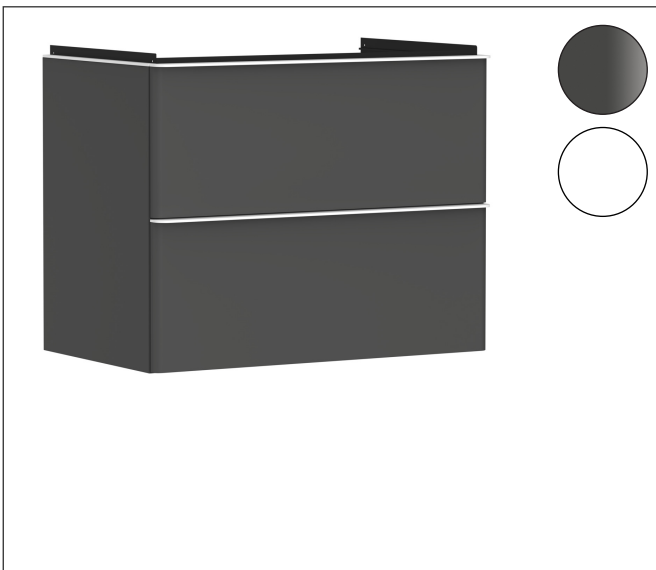

Merk	hansgrohe
Artikelnaam	Xelu Q badmeubel Diamond Matt Grey 780/475 met 2 lades voor wastafel, oppervlak greep:
Art.nr.	54028700
Oppervlakte	Oppervlak meubel: Diamond Matt Grey, Oppervlak greep: Mat wit
Netto prijs	1.008,96 EUR

Product foto

Maat tekeningen

Kenmerken

- bestaat uit: badkamermeubel, Basic Box-set, ruimtebesparende sifon
- materiaal behuizing: vezelplaat van gemiddelde dichtheid (MDF)
- oppervlaktemateriaal behuizing: thermofolie
- materiaal voorzijde: vezelplaat van gemiddelde dichtheid (MDF)
- oppervlaktemateriaal voorzijde: thermofolie
- SmoothSurface: glad en effen voor een geweldig gevoel
- AntiFingerprint: oplossing tegen vingerafdrukken
- MoistureProof: duurzaam materiaal dat lang mooi blijft
- met greepstang
- type opening: volledig uittrekbaar
- materiaal grepen: aluminium
- oppervlaktemateriaal grepen: poedercoating
- 2 lades
- zonder uitsparing voor sifon
- SoftClose, voor vloeiend en zacht sluiten
- individuele en flexibele opbergruimte dankzij het verdelen van de binnenkant
- inclusief 1 basis box
- schaduwvoegprofiel voorbereid voor montage handdoekrek en planchet
- 1 ruimtebesparende sifon met waterafdichting 50 mm
- wandmontage

Technologie

Certificaat

Merk	hansgrohe
Artikelnaam	Xelu Q badmeubel Diamond Matt Grey 780/475 met 2 lades voor wastafel, oppervlak greep:
Art.nr.	54028700
Oppervlakte	Oppervlak meubel: Diamond Matt Grey, Oppervlak greep: Mat wit
Netto prijs	1.008,96 EUR

Explosietekening voor bouwjaar: >06/23

Merk hansgrohe
 Artikelnaam **Xelu Q** badmeubel Diamond Matt Grey 780/475 met 2 lades voor wastafel, oppervlak greep:
 Art.nr. 54028700
 Oppervlakte Oppervlak meubel: Diamond Matt Grey, Oppervlak greep: Mat wit
 Netto prijs 1.008,96 EUR