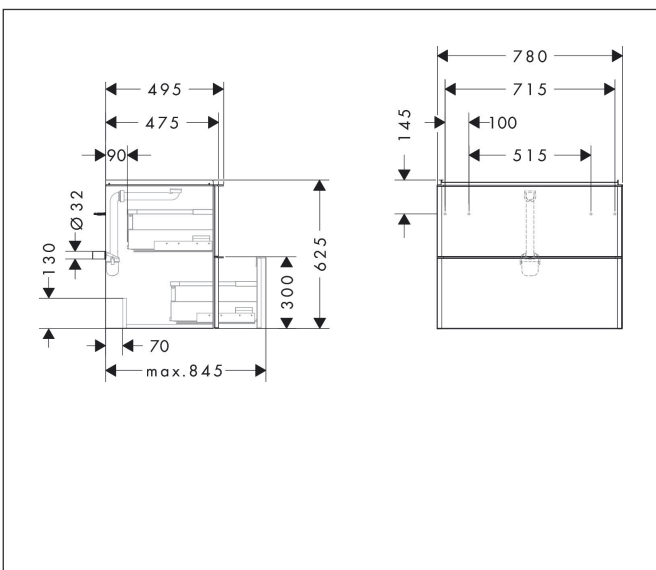

Merk	hansgrohe
Artikelnaam	Xelu Q badmeubel Diamond Matt Grey 780/475 met 2 lades voor wastafel, oppervlak greep:
Art.nr.	54028700
Oppervlakte	Oppervlak meubel: Diamond Matt Grey, Oppervlak greep: Mat wit
Netto prijs	1.008,96 EUR

Product foto

Maat tekeningen

Kenmerken

- bestaat uit: badkamermeubel, Basic Box-set, ruimtebesparende sifon
- materiaal behuizing: vezelplaat van gemiddelde dichtheid (MDF)
- oppervlaktemateriaal behuizing: thermofolie
- materiaal voorzijde: vezelplaat van gemiddelde dichtheid (MDF)
- oppervlaktemateriaal voorzijde: thermofolie
- SmoothSurface: glad en effen voor een geweldig gevoel
- AntiFingerprint: oplossing tegen vingerafdrukken
- MoistureProof: duurzaam materiaal dat lang mooi blijft
- met greepstang
- type opening: volledig uittrekbaar
- materiaal grepen: aluminium
- oppervlaktemateriaal grepen: poedercoating
- 2 lades
- zonder uitsparing voor sifon
- SoftClose, voor vloeiend en zacht sluiten
- individuele en flexibele opbergruimte dankzij het verdelen van de binnenkant
- inclusief 1 basis box
- schaduwvoegprofiel voorbereid voor montage handdoekrek en planchet
- 1 ruimtebesparende sifon met waterafdichting 50 mm
- wandmontage

Technologie

Certificaat

Merk	hansgrohe
Artikelnaam	Xelu Q badmeubel Diamond Matt Grey 780/475 met 2 lades voor wastafel, oppervlak greep:
Art.nr.	54028700
Oppervlakte	Oppervlak meubel: Diamond Matt Grey, Oppervlak greep: Mat wit
Netto prijs	1.008,96 EUR

Explosietekening voor bouwjaar: >06/23

Merk hansgrohe
 Artikelnaam **Xelu Q** badmeubel Diamond Matt Grey 780/475 met 2 lades voor wastafel, oppervlak greep:
 Art.nr. 54028700
 Oppervlakte Oppervlak meubel: Diamond Matt Grey, Oppervlak greep: Mat wit
 Netto prijs 1.008,96 EUR