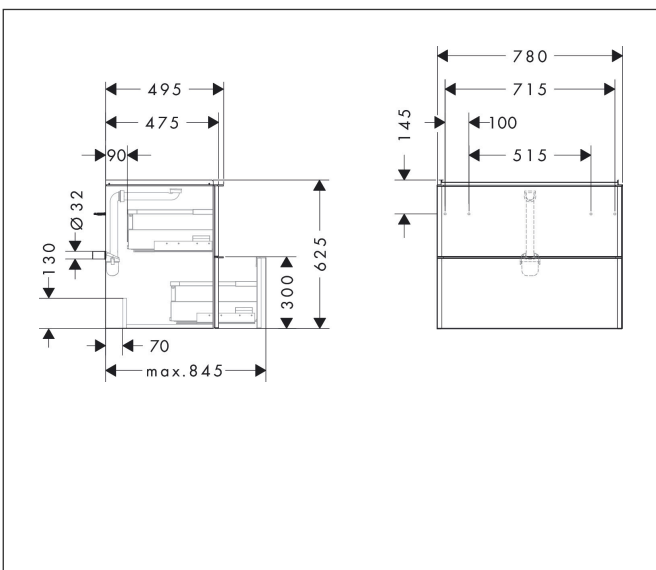

Merk	hansgrohe
Artikelnaam	Xelu Q badmeubel Natural Oak 780/475 met 2 lades voor wastafel, oppervlak greep:
Art.nr.	54029000
Oppervlakte	Oppervlak meubel: Natural Oak, Oppervlak greep: chroom
Netto prijs	1.008,96 EUR

Product foto

Kenmerken

- bestaat uit: badkamermeubel, Basic Box-set, ruimtebesparende sifon
- materiaal behuizing: vezelplaat van gemiddelde dichtheid (MDF)
- oppervlaktemateriaal behuizing: thermofolie
- materiaal voorzijde: vezelplaat van gemiddelde dichtheid (MDF)
- oppervlaktemateriaal voorzijde: thermofolie
- MoistureProof: duurzaam materiaal dat lang mooi blijft
- met greepstang
- type opening: volledig uittrekbaar
- materiaal grepen: aluminium
- oppervlaktemateriaal grepen: verchroomd glanzend
- 2 laden
- zonder uitsparing voor sifon
- SoftClose, voor vloeiend en zacht sluiten
- individuele en flexibele opbergruimte dankzij het verdelen van de binnenkant
- inclusief 1 basis box
- schaduwvoegprofiel voorbereid voor montage handdoekrek en planchet
- 1 ruimtebesparende sifon met waterafdichting 50 mm
- wandmontage
- montagevoorwaarde: voormonteerd
- met bevestigingsmateriaal

Maat tekeningen

Technologie

Certificaat

Merk	hansgrohe
Artikelnaam	Xelu Q badmeubel Natural Oak 780/475 met 2 lades voor wastafel, oppervlak greep:
Art.nr.	54029000
Oppervlakte	Oppervlak meubel: Natural Oak, Oppervlak greep: chroom
Netto prijs	1.008,96 EUR

Explosietekening voor bouwjaar: >06/23

Merk hansgrohe
 Artikelnaam **Xelu Q** badmeubel Natural Oak 780/475 met 2 lades voor wastafel, oppervlak greep:
 Art.nr. 54029000
 Oppervlakte Oppervlak meubel: Natural Oak, Oppervlak greep: chroom
 Netto prijs 1.008,96 EUR