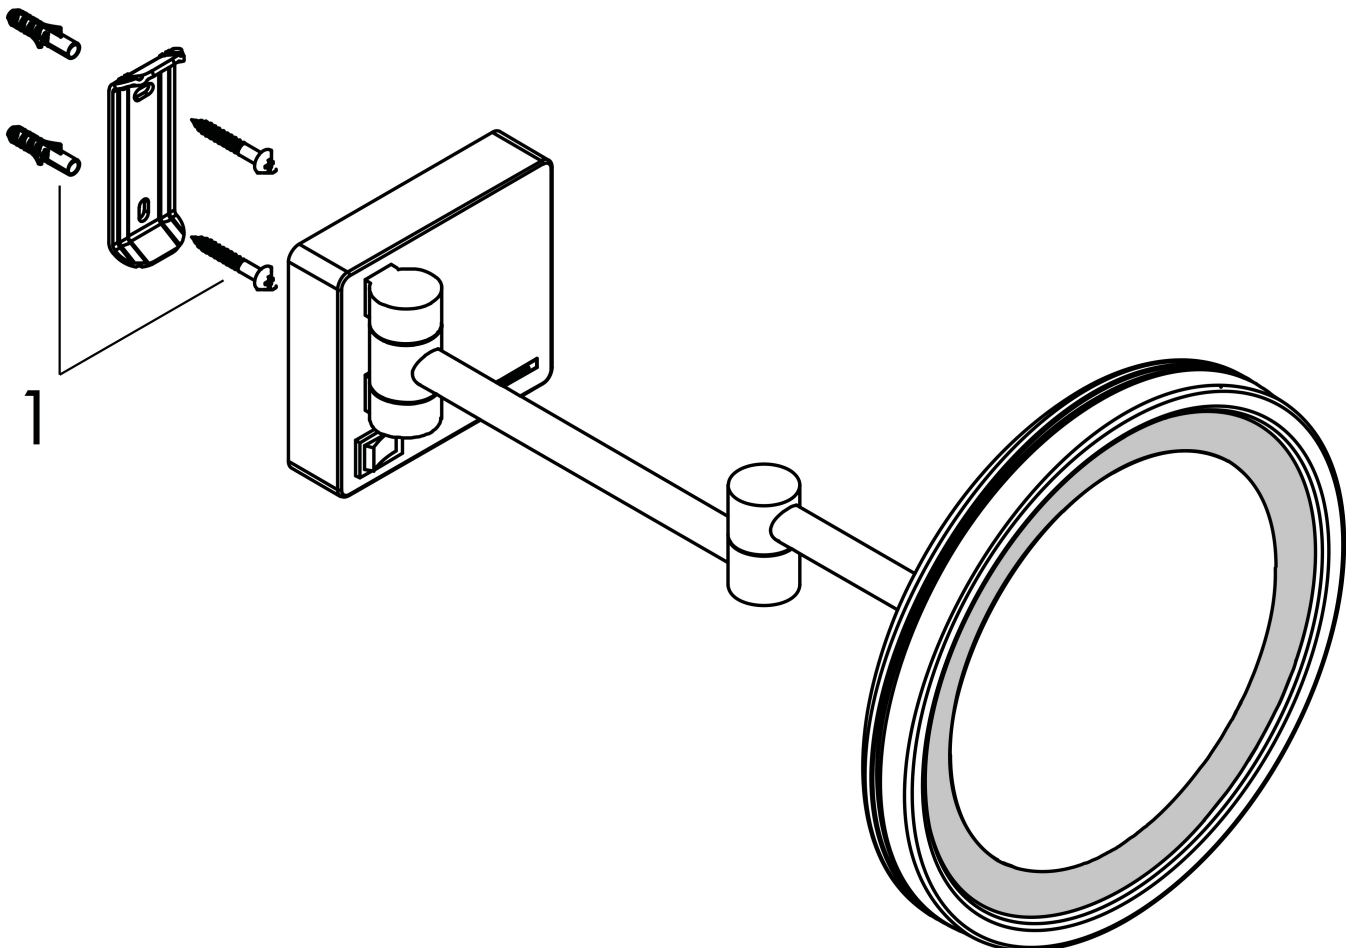

Merk hansgrohe
 Artikelnaam **AddStoris** scheerspiegel LED Licht
 Art.nr. 41790000
 Oppervlakte chroom
 Netto prijs 195,94 EUR

reddot winner 2021

DESIGN
AWARD
2021

Product foto

Kenmerken

- van spiegelglas
- materiaal frame: metaal
- MoistureProof: duurzaam materiaal
- draaibaar
- vergrotingsfactor drievoudige versterking
- lichtbron: max. 2 W (21 x 0.08 W / LED)
- ingang: 100 - 240 Volt AC / 50/60 Hz
- uitgang: 21 V DC
- IP-beschermingsgraad: IP20
- met bevestigingsmateriaal
- verborgen bevestiging
- boorafstand: 48 mm
- diameter boorgat: 6 mm
- wandmontage
- revisieruimte aan te raden bij installatie

Maat tekeningen

Technologie

Merk	hansgrohe
Artikelnaam	AddStoris scheerspiegel LED Licht
Art.nr.	41790000
Oppervlakte	chrom
Netto prijs	195,94 EUR

Explosietekening voor bouwjaar: >07/21

Merk hansgrohe
 Artikelnaam **AddStoris** scheerspiegel LED Licht
 Art.nr. 41790000
 Oppervlakte chroom
 Netto prijs 195,94 EUR

Onderdelen voor bouwjaar: >07/21

Pos	Beschrijving	Art.nr.	Prijs
1	bevestigingsmateriaal	40915000	10,82