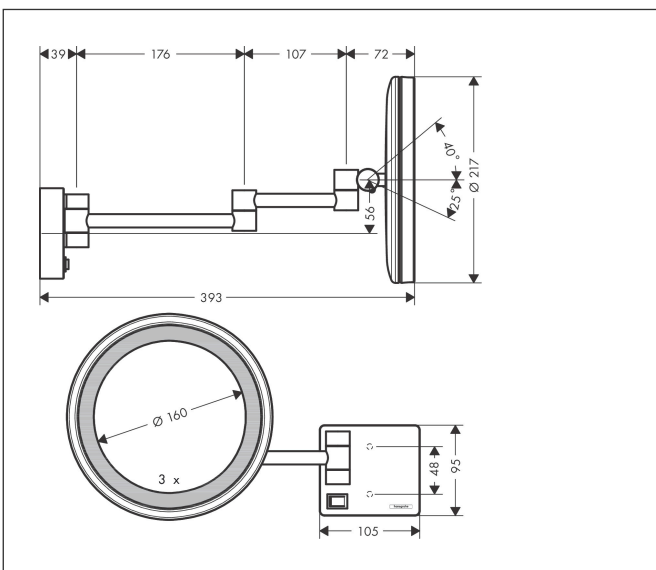

Merk hansgrohe
 Artikelnaam **AddStoris** scheerspiegel LED Licht
 Art.nr. 41790000
 Oppervlakte chroom
 Netto prijs 195,94 EUR

reddot winner 2021

DESIGN
AWARD
2021

Product foto

Kenmerken

- van spiegelglas
- materiaal frame: metaal
- MoistureProof: duurzaam materiaal
- draaibaar
- vergrotingsfactor drievoudige versterking
- lichtbron: max. 2 W (21 x 0.08 W / LED)
- ingang: 100 - 240 Volt AC / 50/60 Hz
- uitgang: 21 V DC
- IP-beschermingsgraad: IP20
- met bevestigingsmateriaal
- verborgen bevestiging
- boorafstand: 48 mm
- diameter boorgat: 6 mm
- wandmontage
- revisieruimte aan te raden bij installatie

Maat tekeningen

Technologie

Merk	hansgrohe
Artikelnaam	AddStoris scheerspiegel LED Licht
Art.nr.	41790000
Oppervlakte	chrom
Netto prijs	195,94 EUR

Explosietekening voor bouwjaar: >07/21

Merk hansgrohe
 Artikelnaam **AddStoris** scheerspiegel LED Licht
 Art.nr. 41790000
 Oppervlakte chroom
 Netto prijs 195,94 EUR

Onderdelen voor bouwjaar: >07/21

Pos	Beschrijving	Art.nr.	Prijs
1	bevestigingsmateriaal	40915000	10,82