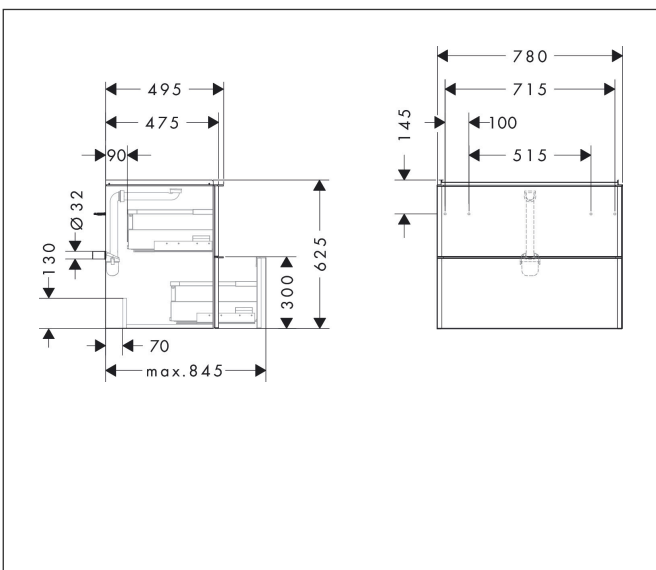

Merk	hansgrohe
Artikelnaam	<b>Xelu Q</b> badmeubel Natural Oak 780/475 met 2 lades voor wastafel, oppervlak greep:
Art.nr.	54029670
Oppervlakte	Oppervlak meubel: Natural Oak, Oppervlak greep: Mat zwart
Netto prijs	1.008,96 EUR

## Kenmerken

- bestaat uit: badkamermeubel, Basic Box-set, ruimtebesparende sifon
- materiaal behuizing: vezelplaat van gemiddelde dichtheid (MDF)
- oppervlaktemateriaal behuizing: thermofolie
- materiaal voorzijde: vezelplaat van gemiddelde dichtheid (MDF)
- oppervlaktemateriaal voorzijde: thermofolie
- MoistureProof: duurzaam materiaal dat lang mooi blijft
- met greepstang
- type opening: volledig uittrekbaar
- materiaal grepen: aluminium
- oppervlaktemateriaal grepen: poedercoating
- 2 lades
- zonder uitsparing voor sifon
- SoftClose, voor vloeiend en zacht sluiten
- individuele en flexibele opbergruimte dankzij het verdelen van de binnenkant
- inclusief 1 basis box
- schaduwvoegprofiel voorbereid voor montage handdoekrek en planchet
- 1 ruimtebesparende sifon met waterafdichting 50 mm
- wandmontage
- montagevoorwaarde: voorgemonteerd
- met bevestigingsmateriaal

## Maat tekeningen

## Explosietekening voor bouwjaar: >06/23

Merk hansgrohe  
 Artikelnaam **Xelu Q** badmeubel Natural Oak 780/475 met 2 lades voor wastafel, oppervlak greep:  
 Art.nr. 54029670  
 Oppervlakte Oppervlak meubel: Natural Oak, Oppervlak greep: Mat zwart  
 Netto prijs 1.008,96 EUR