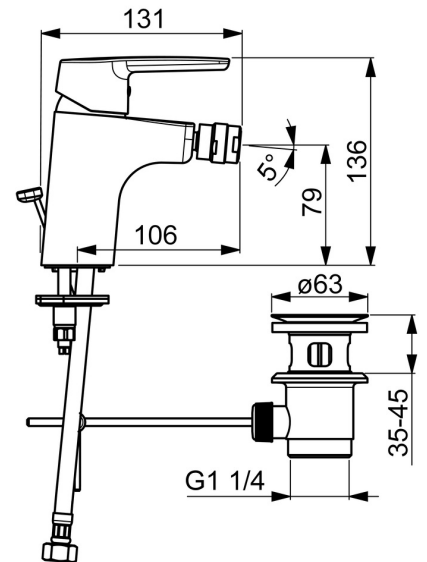

EAN: 4057304004018
static.hansa.com/51433293

- Bidet
- Eengreeps
- Wastafelmontage
- Chrom
- Vaste uitloop
- PCA® mousseur voor een drukonafhankelijke doorstroom, Mousseur met kogelscharnier
- Hendel met warm-koud-aanduiding, Eengreeps bediend
- Afvoergarnituur met trekstang
- Temperatuurbegrenzer, Temperatuurbegrenzer (achteraf instelbaar)
- \varnothing 35 mm keramisch binnenwerk voor debiet en temperatuur instelling
- Flexibele aansluitslang(en)
- Kraanhuis gemaakt van DZR messing, Rapid-montagesysteem

Technische gegevens

Doorstromingseigenschappen

Doorstroomhoeveelheid bij 3 bar (met debietregelaar) **6.0 l/min**

Technische eigenschappen

DN-maat **DN15**
 Warmwatertoevoer **max. +70°C**
 Werkdruk **0.5-10 bar**
 Aansluitmaat **G3/8**
 Projectie **106 mm**
 Materiaal **brass**

Voorschriften

EN-norm **EN 817**
 Geluidsklasse **I (ISO3822)**

Toestemmingen en Verklaringen

KIWA **K6116/08**
 DVGW **NW-6506BP0361**
 ABP **P-IX 29493/IA**

Reserveonderdelen

SP51433293

	Naam	Code
01	Hendel Chromm	59914417
02	Kap, 33x3 mm Chromm	59912504
03	Temperature adjustment limiter	59912325
04	Schroefring, M40x1, SW30	59913210
05	Binnenwerk, 3.5 Classic	59913075
06	Kogelstuk bidet	59910952
07	Mousseur, M24x1, 6 l/min Chromm	59913727
08	Bevestigingsschroeven, M8x1, L=140	59912474
09	Bevestigingsset	59910749
N.I.	Wastegarnituur, (2019-) Chromm	59914764