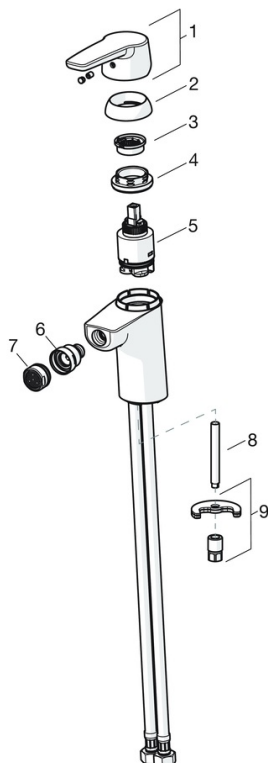

EAN: 4057304004018
static.hansa.com/51433293

- Bidet
- Eengreeps
- Wastafelmontage
- Chrom
- Vaste uitloop
- PCA® mousseur voor een drukonafhankelijke doorstroom, Mousseur met kogelscharnier
- Hendel met warm-koud-aanduiding, Eengreeps bediend
- Afvoergarnituur met trekstang
- Temperatuurbegrenzer, Temperatuurbegrenzer (achteraf instelbaar)
- \varnothing 35 mm keramisch binnenwerk voor debiet en temperatuur instelling
- Flexibele aansluitslang(en)
- Kraanhuis gemaakt van DZR messing, Rapid-montagesysteem

Technische gegevens

Doorstromingseigenschappen

Doorstroomhoeveelheid bij 3 bar (met debietregelaar) **6.0 l/min**

Technische eigenschappen

DN-maat **DN15**
 Warmwatertoevoer **max. +70°C**
 Werkdruk **0.5-10 bar**
 Aansluitmaat **G3/8**
 Projectie **106 mm**
 Materiaal **brass**

Voorschriften

EN-norm **EN 817**
 Geluidsklasse **I (ISO3822)**

Toestemmingen en Verklaringen

KIWA **K6116/08**
 DVGW **NW-6506BP0361**
 ABP **P-IX 29493/IA**

Reserveonderdelen

SP51433293

	Naam	Code
01	Hendel Chromm	59914417
02	Kap, 33x3 mm Chromm	59912504
03	Temperature adjustment limiter	59912325
04	Schroefring, M40x1, SW30	59913210
05	Binnenwerk, 3.5 Classic	59913075
06	Kogelstuk bidet	59910952
07	Mousseur, M24x1, 6 l/min Chromm	59913727
08	Bevestigingsschroeven, M8x1, L=140	59912474
09	Bevestigingsset	59910749
N.I.	Wastegarnituur, (2019-) Chromm	59914764