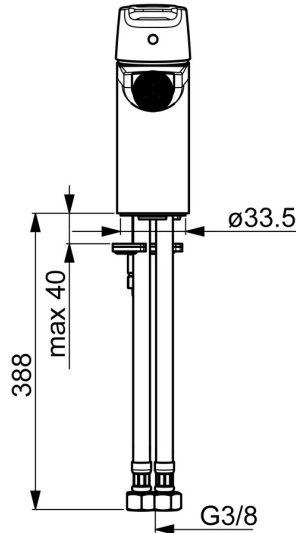

EAN: 4057304004018
static.hansa.com/51433293

- Bidet
- Eengreeps
- Wastafelmontage
- Chrom
- Vaste uitloop
- PCA® mousseur voor een drukonafhankelijke doorstroom, Mousseur met kogelscharnier
- Hendel met warm-koud-aanduiding, Eengreeps bediend
- Afvoergarnituur met trekstang
- Temperatuurbegrenzer, Temperatuurbegrenzer (achteraf instelbaar)
- \varnothing 35 mm keramisch binnenwerk voor debiet en temperatuur instelling
- Flexibele aansluitslang(en)
- Kraanhuis gemaakt van DZR messing, Rapid-montagesysteem

Technische gegevens

Doorstromingseigenschappen

Doorstroomhoeveelheid bij 3 bar (met debietregelaar) **6.0 l/min**

Technische eigenschappen

DN-maat **DN15**
 Warmwatertoevoer **max. +70°C**
 Werkdruk **0.5-10 bar**
 Aansluitmaat **G3/8**
 Projectie **106 mm**
 Materiaal **brass**

Voorschriften

EN-norm **EN 817**
 Geluidsklasse **I (ISO3822)**

Toestemmingen en Verklaringen

KIWA **K6116/08**
 DVGW **NW-6506BP0361**
 ABP **P-IX 29493/IA**

Reserveonderdelen

SP51433293

	Naam	Code
01	Hendel Chromm	59914417
02	Kap, 33x3 mm Chromm	59912504
03	Temperature adjustment limiter	59912325
04	Schroefring, M40x1, SW30	59913210
05	Binnenwerk, 3.5 Classic	59913075
06	Kogelstuk bidet	59910952
07	Mousseur, M24x1, 6 l/min Chromm	59913727
08	Bevestigingsschroeven, M8x1, L=140	59912474
09	Bevestigingsset	59910749
N.I.	Wastegarnituur, (2019-) Chromm	59914764