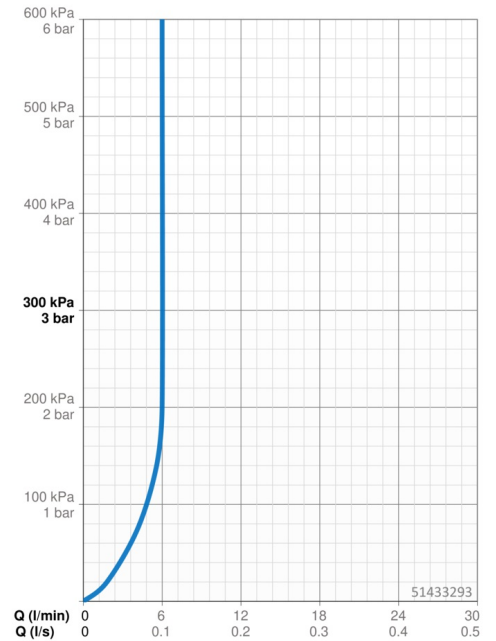

Technische gegevens

Doorstromingseigenschappen

Doorstroomhoeveelheid bij 3 bar (met debietregelaar) **6.0 l/min**

Technische eigenschappen

DN-maat **DN15**
Warmwatertoevoer **max. +70°C**
Werkdruk **0.5-10 bar**
Aansluitmaat **G3/8**
Projectie **106 mm**
Materiaal **brass**

Voorschriften

EN-norm **EN 817**
Geluidsklasse **I (ISO3822)**

Toestemmingen en Verklaringen

KIWA **K6116/08**
DVGW **NW-6506BP0361**
ABP **P-IX 29493/IA**