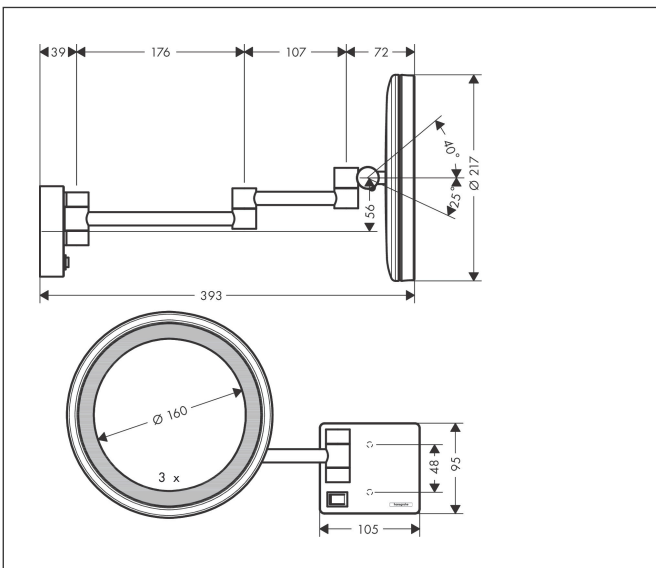

Merk hansgrohe
 Artikelnaam **AddStoris** scheerspiegel LED Licht
 Art.nr. 41790140
 Oppervlakte Brushed Bronze
 Netto prijs 304,13 EUR

reddot winner 2021

Product foto

Kenmerken

- van spiegelglas
- materiaal frame: metaal
- MoistureProof: duurzaam materiaal
- draaibaar
- vergrotingsfactor drievoudige versterking
- lichtbron: max. 2 W (21 x 0.08 W / LED)
- ingang: 100 - 240 Volt AC / 50/60 Hz
- uitgang: 21 V DC
- IP-beschermingsgraad: IP20
- met bevestigingsmateriaal
- verborgen bevestiging
- boorafstand: 48 mm
- diameter boorgat: 6 mm
- wandmontage
- revisieruimte aan te raden bij installatie

Maat tekeningen

Technologie

Merk	hansgrohe
Artikelnaam	AddStoris scheerspiegel LED Licht
Art.nr.	41790140
Oppervlakte	Brushed Bronze
Netto prijs	304,13 EUR

Explosietekening voor bouwjaar: >07/21

Merk hansgrohe
Artikelnaam **AddStoris** scheerspiegel LED Licht
Art.nr. 41790140
Oppervlakte Brushed Bronze
Netto prijs 304,13 EUR

Onderdelen voor bouwjaar: >07/21

Pos	Beschrijving	Art.nr.	Prijs
1	bevestigingsmateriaal	40915000	10,82