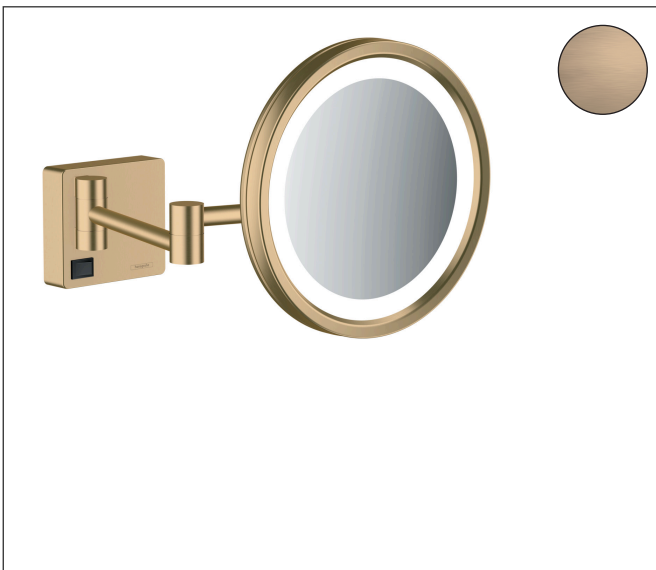

Merk hansgrohe
 Artikelnaam **AddStoris** scheerspiegel LED Licht
 Art.nr. 41790140
 Oppervlakte Brushed Bronze
 Netto prijs 304,13 EUR

reddot winner 2021

Product foto

Kenmerken

- van spiegelglas
- materiaal frame: metaal
- MoistureProof: duurzaam materiaal
- draaibaar
- vergrotingsfactor drievoudige versterking
- lichtbron: max. 2 W (21 x 0.08 W / LED)
- ingang: 100 - 240 Volt AC / 50/60 Hz
- uitgang: 21 V DC
- IP-beschermingsgraad: IP20
- met bevestigingsmateriaal
- verborgen bevestiging
- boorafstand: 48 mm
- diameter boorgat: 6 mm
- wandmontage
- revisieruimte aan te raden bij installatie

Maat tekeningen

Technologie

Merk	hansgrohe
Artikelnaam	AddStoris scheerspiegel LED Licht
Art.nr.	41790140
Oppervlakte	Brushed Bronze
Netto prijs	304,13 EUR

Explosietekening voor bouwjaar: >07/21

Merk hansgrohe
Artikelnaam **AddStoris** scheerspiegel LED Licht
Art.nr. 41790140
Oppervlakte Brushed Bronze
Netto prijs 304,13 EUR