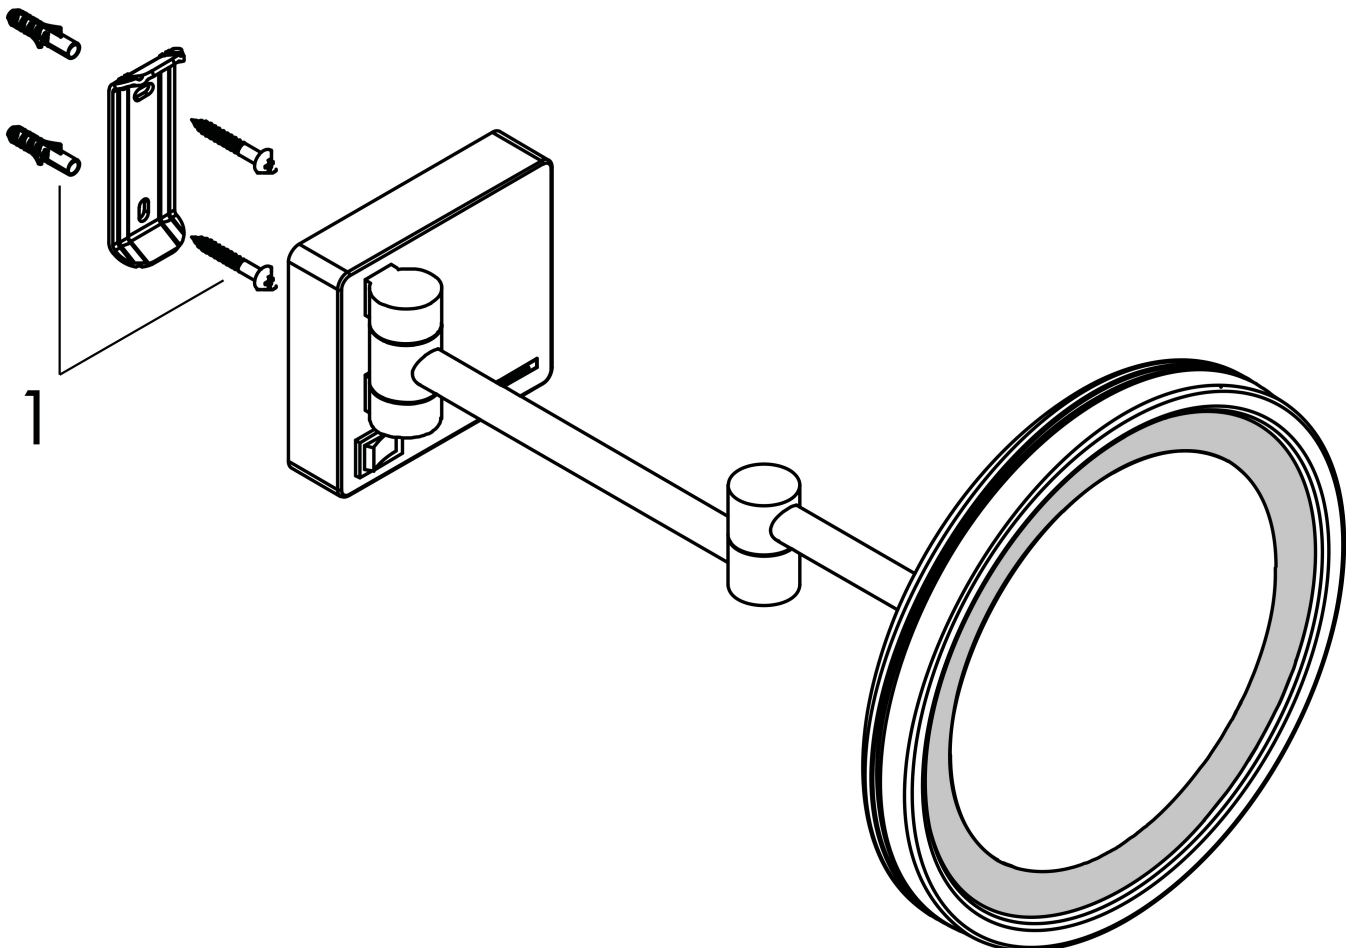

Merk hansgrohe
 Artikelnaam **AddStoris** scheerspiegel LED Licht
 Art.nr. 41790140
 Oppervlakte Brushed Bronze
 Netto prijs 304,13 EUR

reddot winner 2021

Product foto

Kenmerken

- van spiegelglas
- materiaal frame: metaal
- MoistureProof: duurzaam materiaal
- draaibaar
- vergrotingsfactor drievoudige versterking
- lichtbron: max. 2 W (21 x 0.08 W / LED)
- ingang: 100 - 240 Volt AC / 50/60 Hz
- uitgang: 21 V DC
- IP-beschermingsgraad: IP20
- met bevestigingsmateriaal
- verborgen bevestiging
- boorafstand: 48 mm
- diameter boorgat: 6 mm
- wandmontage
- revisieruimte aan te raden bij installatie

Maat tekeningen

Technologie

Merk	hansgrohe
Artikelnaam	AddStoris scheerspiegel LED Licht
Art.nr.	41790140
Oppervlakte	Brushed Bronze
Netto prijs	304,13 EUR

Explosietekening voor bouwjaar: >07/21

Merk hansgrohe
Artikelnaam **AddStoris** scheerspiegel LED Licht
Art.nr. 41790140
Oppervlakte Brushed Bronze
Netto prijs 304,13 EUR

Onderdelen voor bouwjaar: >07/21

Pos	Beschrijving	Art.nr.	Prijs
1	bevestigingsmateriaal	40915000	10,82