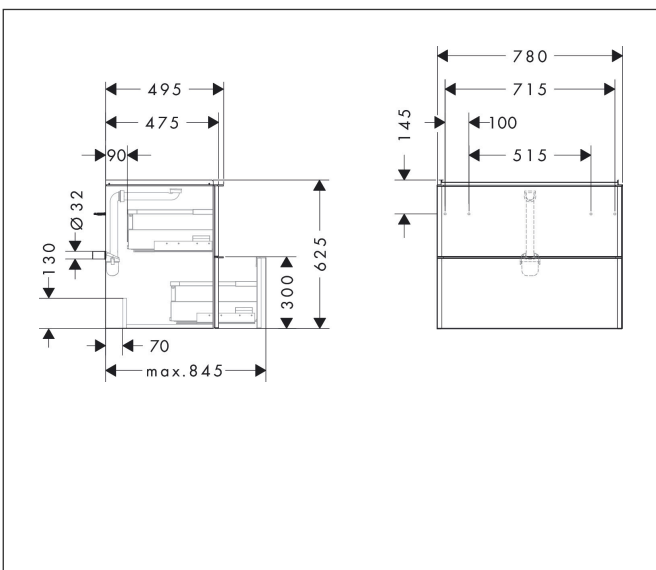

Merk	hansgrohe
Artikelnaam	Xelu Q badmeubel Natural Oak 780/475 met 2 lades voor wastafel, oppervlak greep:
Art.nr.	54029700
Oppervlakte	Oppervlak meubel: Natural Oak, Oppervlak greep: Mat wit
Netto prijs	1.008,96 EUR

Product foto

Kenmerken

- bestaat uit: badkamermeubel, Basic Box-set, ruimtebesparende sifon
- materiaal behuizing: vezelplaat van gemiddelde dichtheid (MDF)
- oppervlaktemateriaal behuizing: thermofolie
- materiaal voorzijde: vezelplaat van gemiddelde dichtheid (MDF)
- oppervlaktemateriaal voorzijde: thermofolie
- MoistureProof: duurzaam materiaal dat lang mooi blijft
- met greepstang
- type opening: volledig uittrekbaar
- materiaal grepen: aluminium
- oppervlaktemateriaal grepen: poedercoating
- 2 lades
- zonder uitsparing voor sifon
- SoftClose, voor vloeiend en zacht sluiten
- individuele en flexibele opbergruimte dankzij het verdelen van de binnenkant
- inclusief 1 basis box
- schaduwvoegprofiel voorbereid voor montage handdoekrek en planchet
- 1 ruimtebesparende sifon met waterafdichting 50 mm
- wandmontage
- montagevoorwaarde: voorgemonteerd
- met bevestigingsmateriaal

Maat tekeningen

Technologie

Certificaat

Merk hansgrohe
Artikelnaam **Xelu Q** badmeubel Natural Oak 780/475 met 2 lades voor wastafel, oppervlak
greep:
Art.nr. 54029700
Oppervlakte Oppervlak meubel: Natural Oak, Oppervlak greep: Mat wit
Netto prijs 1.008,96 EUR

Explosietekening voor bouwjaar: >06/23

Merk	hansgrohe
Artikelnaam	Xelu Q badmeubel Natural Oak 780/475 met 2 lades voor wastafel, oppervlak greep:
Art.nr.	54029700
Oppervlakte	Oppervlak meubel: Natural Oak, Oppervlak greep: Mat wit
Netto prijs	1.008,96 EUR