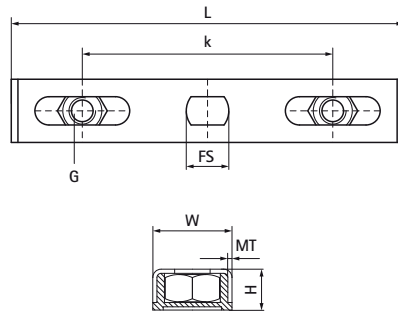

## Walraven Duplo Bevestigingsplaat

(K1520)

2-pijpsbevestiging aan wand of plafond

### Voordelen & kenmerken

- 2 zeskantmoeren M8 zijn traploos verstelbaar in hartafstand
- Bevestig 2 leidingen aan een muur of plafond met slechts één boorgat
- Materiaal: metalen onderdelen van staal; kunststof behuizing van PP (polypropyleen), wit
- Elektrolytisch verzinkt

Productnummer	Aansluitdraad	Totale lengte	Totale breedte	Totale hoogte	Materiaal dikte	Bevestigingsleuf	Max. toegestane belasting Faz
Referentie letter	G	L	W	H	MT	FS	F <sub>0,z</sub>
Eenheid beschrijving		mm	mm	mm	mm	mm	N
6743001	M8	118	20	11	1,00	12x10	290
6743002	M8	146	20	11	1,00	12x8,5	590