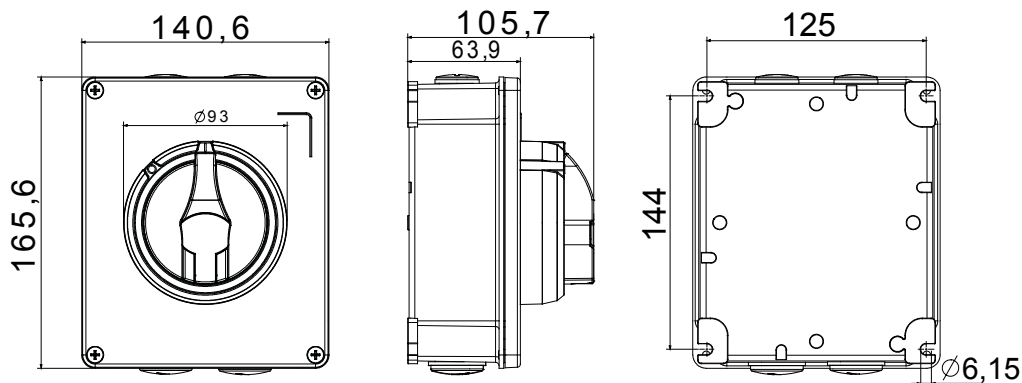

DIMENSIONAL

TECHNICAL SYMBOLOGY

IP

IP66

IK10 (doos); IK08 (knop)

STANDARDS/APPROVALS