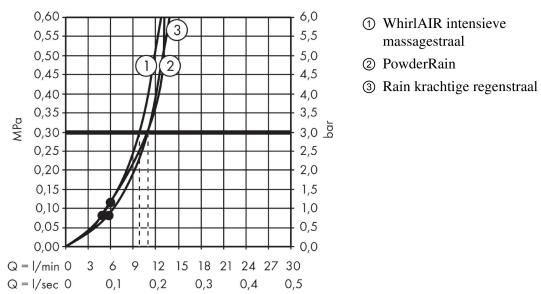

Raindance Select S handdouche 120 3jet PowderRain

Finish: **Brushed Bronze** Artikelnummer: **26014140**

Beschrijving

- diameter douchekop 125 mm
- PowderRain, Rain, Whirl intensieve massagestraal
- handige straalkeuze via Select-knop
- maximale doorstroomhoeveelheid bij 3 bar: 11 l/min
- met interne watervoering
- afspoelbare zeefafzichting
- Kiwa K6053_Showers EN1112

Artikeldetails

Vrijblijvende advies
verkoopprijs excl. BTW 161,35 €

Vrijblijvende advies
verkoopprijs incl. BTW 195,23 €

Technologie

Productfoto

Maattekening

Doorstroomdiagram

De verbruikswaarden werden in overeenstemming met de praktijk met de bijbehorende armaturen (thermostaat/mengkraan/inbouwventiel) gemeten.