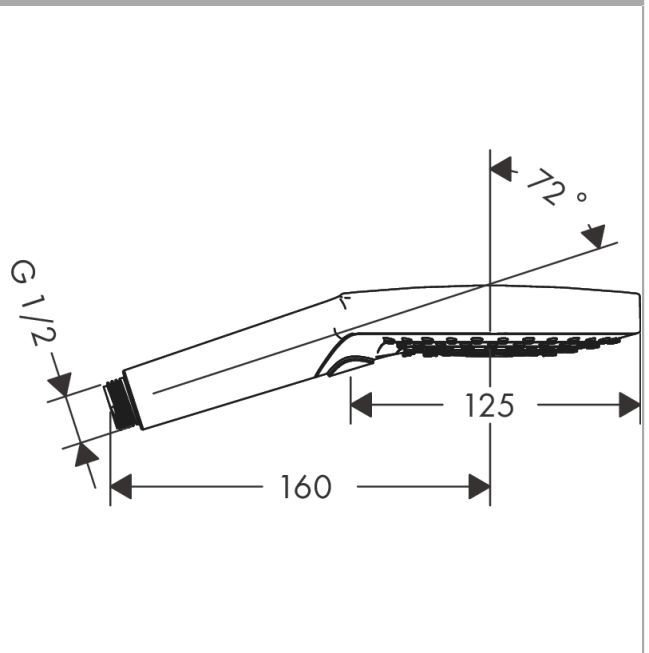

Raindance Select S handdouche 120 3jet PowderRain

Finish: **Brushed Bronze** Artikelnummer: **26014140**

Beschrijving

- diameter douchekop 125 mm
- PowderRain, Rain, Whirl intensieve massagestraal
- handige straalkeuze via Select-knop
- maximale doorstroomhoeveelheid bij 3 bar: 11 l/min
- met interne watervoering
- afspoelbare zeefafzichting
- Kiwa K6053_Showers EN1112

Artikeldetails

Vrijblijvende advies
verkoopprijs excl. BTW 161,35 €

Vrijblijvende advies
verkoopprijs incl. BTW 195,23 €

Technologie

Productfoto

Maattekening

Doorstroomdiagram

De verbruikswaarden werden in overeenstemming met de praktijk met de bijbehorende armaturen (thermostaat/mengkraan/inbouwventiel) gemeten.