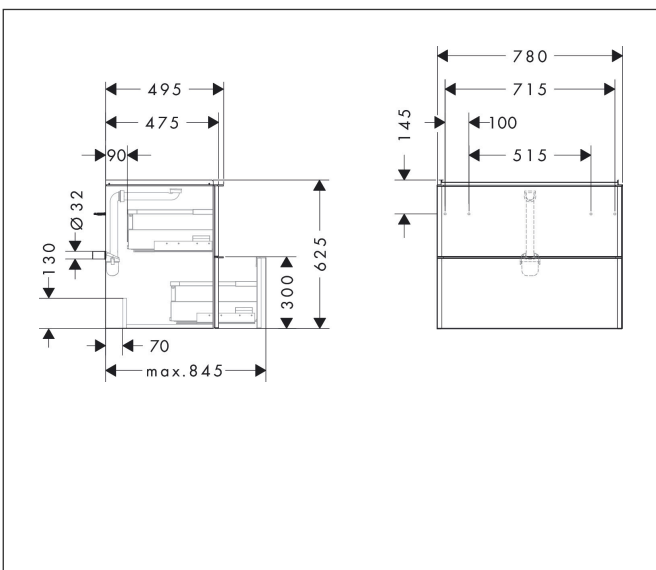

Merk	hansgrohe
Artikelnaam	<b>Xelu Q</b> badmeubel Dark Walnut 780/475 met 2 lades voor wastafel, oppervlak greep:
Art.nr.	54030000
Oppervlakte	Oppervlak meubel: Dark Walnut, Oppervlak greep: chroom
Netto prijs	1.008,96 EUR

## Kenmerken

- bestaat uit: badkamermeubel, Basic Box-set, ruimtebesparende sifon
- materiaal behuizing: vezelplaat van gemiddelde dichtheid (MDF)
- oppervlaktemateriaal behuizing: thermofolie
- materiaal voorzijde: vezelplaat van gemiddelde dichtheid (MDF)
- oppervlaktemateriaal voorzijde: thermofolie
- MoistureProof: duurzaam materiaal dat lang mooi blijft
- met greepstang
- type opening: volledig uittrekbaar
- materiaal grepen: aluminium
- oppervlaktemateriaal grepen: verchroomd glanzend
- 2 laden
- zonder uitsparing voor sifon
- SoftClose, voor vloeiend en zacht sluiten
- individuele en flexibele opbergruimte dankzij het verdelen van de binnenkant
- inclusief 1 basis box
- schaduwvoegprofiel voorbereid voor montage handdoekrek en planchet
- 1 ruimtebesparende sifon met waterafdichting 50 mm
- wandmontage
- montagevoorwaarde: voorgemonteerd
- met bevestigingsmateriaal

## Maat tekeningen

## Explosietekening voor bouwjaar: >06/23

Merk hansgrohe  
 Artikelnaam **Xelu Q** badmeubel Dark Walnut 780/475 met 2 lades voor wastafel, oppervlak greep:  
 Art.nr. 54030000  
 Oppervlakte Oppervlak meubel: Dark Walnut, Oppervlak greep: chroom  
 Netto prijs 1.008,96 EUR