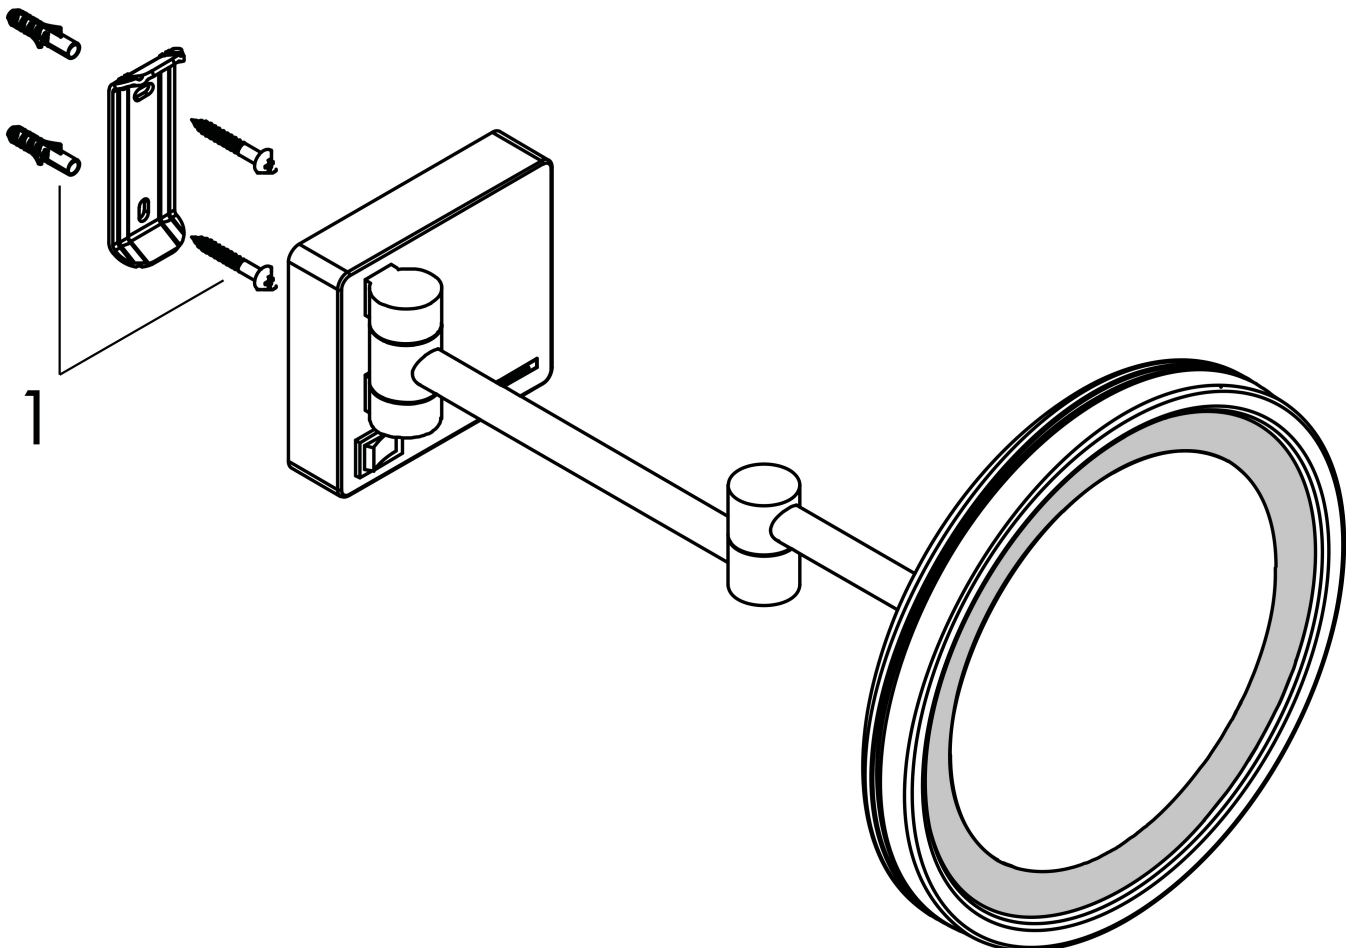

Merk hansgrohe
 Artikelnaam **AddStoris** scheerspiegel LED Licht
 Art.nr. 41790670
 Oppervlakte mat zwart
 Netto prijs 274,26 EUR

reddot winner 2021

Product foto

Kenmerken

- van spiegelglas
- materiaal frame: metaal
- MoistureProof: duurzaam materiaal
- draaibaar
- vergrotingsfactor drievoudige versterking
- lichtbron: max. 2 W (21 x 0.08 W / LED)
- ingang: 100 - 240 Volt AC / 50/60 Hz
- uitgang: 21 V DC
- IP-beschermingsgraad: IP20
- met bevestigingsmateriaal
- verborgen bevestiging
- boorafstand: 48 mm
- diameter boorgat: 6 mm
- wandmontage
- revisieruimte aan te raden bij installatie

Maat tekeningen

Technologie

Merk	hansgrohe
Artikelnaam	AddStoris scheerspiegel LED Licht
Art.nr.	41790670
Oppervlakte	mat zwart
Netto prijs	274,26 EUR

Explosietekening voor bouwjaar: >07/21

Merk hansgrohe
Artikelnaam **AddStoris** scheerspiegel LED Licht
Art.nr. 41790670
Oppervlakte mat zwart
Netto prijs 274,26 EUR

Onderdelen voor bouwjaar: >07/21

Pos	Beschrijving	Art.nr.	Prijs
1	bevestigingsmateriaal	40915000	10,82