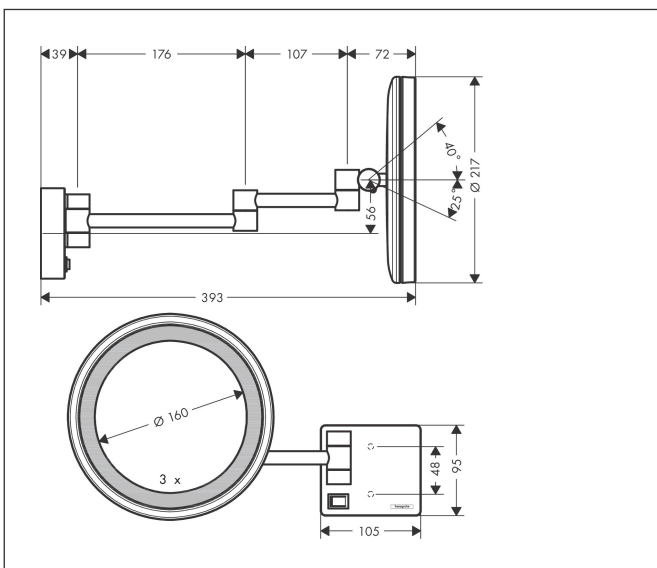

Merk hansgrohe
 Artikelnaam **AddStoris** scheerspiegel LED Licht
 Art.nr. 41790670
 Oppervlakte mat zwart
 Netto prijs 274,26 EUR

reddot winner 2021

Product foto

Kenmerken

- van spiegelglas
- materiaal frame: metaal
- MoistureProof: duurzaam materiaal
- draaibaar
- vergrotingsfactor drievoudige versterking
- lichtbron: max. 2 W (21 x 0.08 W / LED)
- ingang: 100 - 240 Volt AC / 50/60 Hz
- uitgang: 21 V DC
- IP-beschermingsgraad: IP20
- met bevestigingsmateriaal
- verborgen bevestiging
- boorafstand: 48 mm
- diameter boorgat: 6 mm
- wandmontage
- revisieruimte aan te raden bij installatie

Maat tekeningen

Technologie

Merk	hansgrohe
Artikelnaam	AddStoris scheerspiegel LED Licht
Art.nr.	41790670
Oppervlakte	mat zwart
Netto prijs	274,26 EUR

Explosietekening voor bouwjaar: >07/21

Merk hansgrohe
Artikelnaam **AddStoris** scheerspiegel LED Licht
Art.nr. 41790670
Oppervlakte mat zwart
Netto prijs 274,26 EUR

Onderdelen voor bouwjaar: >07/21

Pos	Beschrijving	Art.nr.	Prijs
1	bevestigingsmateriaal	40915000	10,82