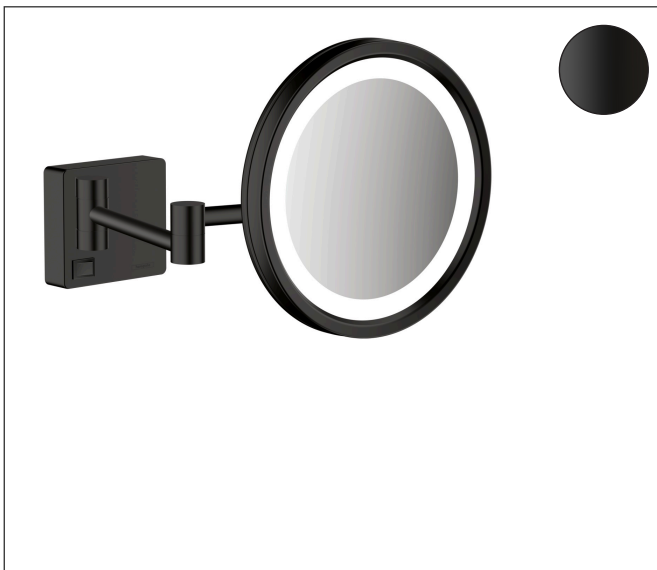

Merk hansgrohe
 Artikelnaam **AddStoris** scheerspiegel LED Licht
 Art.nr. 41790670
 Oppervlakte mat zwart
 Netto prijs 274,26 EUR

reddot winner 2021

Product foto

Kenmerken

- van spiegelglas
- materiaal frame: metaal
- MoistureProof: duurzaam materiaal
- draaibaar
- vergrotingsfactor drievoudige versterking
- lichtbron: max. 2 W (21 x 0.08 W / LED)
- ingang: 100 - 240 Volt AC / 50/60 Hz
- uitgang: 21 V DC
- IP-beschermingsgraad: IP20
- met bevestigingsmateriaal
- verborgen bevestiging
- boorafstand: 48 mm
- diameter boorgat: 6 mm
- wandmontage
- revisieruimte aan te raden bij installatie

Maat tekeningen

Technologie

Merk	hansgrohe
Artikelnaam	AddStoris scheerspiegel LED Licht
Art.nr.	41790670
Oppervlakte	mat zwart
Netto prijs	274,26 EUR

Explosietekening voor bouwjaar: >07/21

Merk hansgrohe
Artikelnaam **AddStoris** scheerspiegel LED Licht
Art.nr. 41790670
Oppervlakte mat zwart
Netto prijs 274,26 EUR