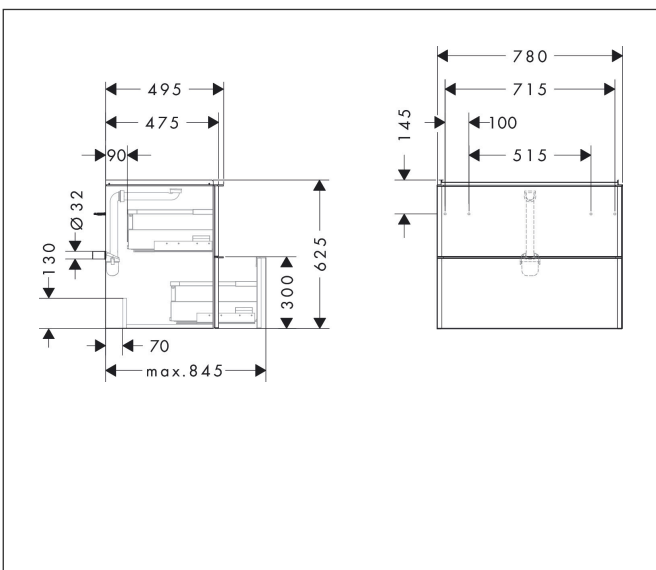

Merk	hansgrohe
Artikelnaam	Xelu Q badmeubel Dark Walnut 780/475 met 2 lades voor wastafel, oppervlak greep:
Art.nr.	54030670
Oppervlakte	Oppervlak meubel: Dark Walnut, Oppervlak greep: Mat zwart
Netto prijs	1.008,96 EUR

Product foto

Kenmerken

- bestaat uit: badkamermeubel, Basic Box-set, ruimtebesparende sifon
- materiaal behuizing: vezelplaat van gemiddelde dichtheid (MDF)
- oppervlaktemateriaal behuizing: thermofolie
- materiaal voorzijde: vezelplaat van gemiddelde dichtheid (MDF)
- oppervlaktemateriaal voorzijde: thermofolie
- MoistureProof: duurzaam materiaal dat lang mooi blijft
- met greepstang
- type opening: volledig uittrekbaar
- materiaal grepen: aluminium
- oppervlaktemateriaal grepen: poedercoating
- 2 laden
- zonder uitsparing voor sifon
- SoftClose, voor vloeiend en zacht sluiten
- individuele en flexibele opbergruimte dankzij het verdelen van de binnenkant
- inclusief 1 basis box
- schaduwvoegprofiel voorbereid voor montage handdoekrek en planchet
- 1 ruimtebesparende sifon met waterafdichting 50 mm
- wandmontage
- montagevoorwaarde: voorgemonteerd
- met bevestigingsmateriaal

Maat tekeningen

Technologie

Certificaat

Merk hansgrohe
Artikelnaam **Xelu Q** badmeubel Dark Walnut 780/475 met 2 lades voor wastafel, oppervlak
greep:
Art.nr. 54030670
Oppervlakte Oppervlak meubel: Dark Walnut, Oppervlak greep: Mat zwart
Netto prijs 1.008,96 EUR

Explosietekening voor bouwjaar: >06/23

Merk hansgrohe
 Artikelnaam **Xelu Q** badmeubel Dark Walnut 780/475 met 2 lades voor wastafel, oppervlak greep:
 Art.nr. 54030670
 Oppervlakte Oppervlak meubel: Dark Walnut, Oppervlak greep: Mat zwart
 Netto prijs 1.008,96 EUR