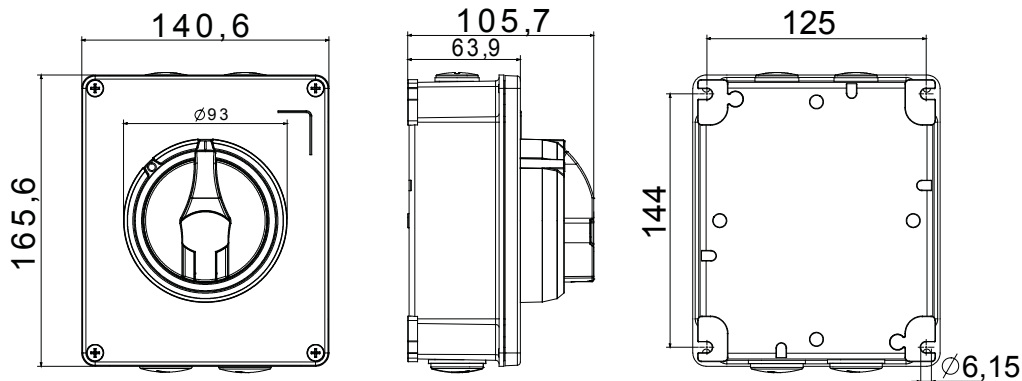

Installatieautomaat	Roterende lastscheider	Versie	Doos
Materiaal	Metaal	Type	Bedieningsapparaten
Nominale stroom (A)	40	Aant. polen	3P+N
Kleur knop	Zwart	Vergrendelbaar	JA (max. 3 sloten op AAN en UIT)
IP waarde	IP66	Mechanische weerstand	IK10 (doos); IK08 (knop)
Omgevingstemperatuur	-25 +60 °C	Dekselschroeven (aant. en type)	4 metalen schroeven
Stroom bij AC21A (415 V)	40	Gaten aansluiting	2 x M20 + 2 x M25
Stroom in AC22A (415V)	40	Type accessoire	Max. 2 hulpcontacten (1 per zijde)
Stroom in AC23A (415V)	40	Kabel sectie	1-10 mm <sup>2</sup>

#### DIMENSIONAL