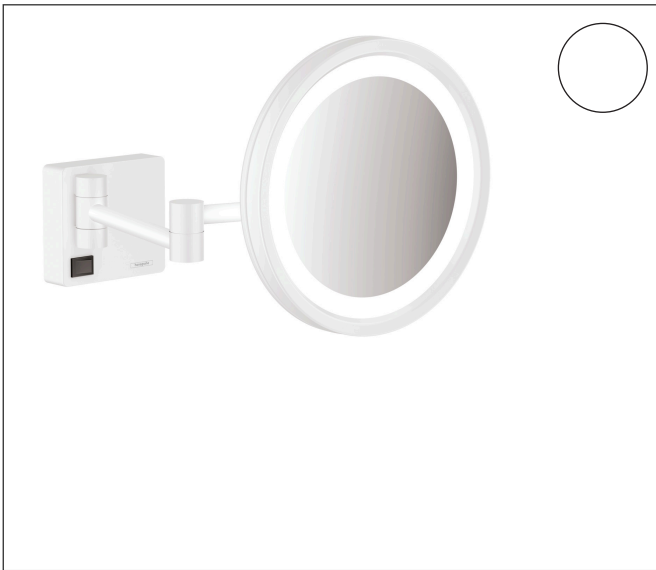

Merk hansgrohe
 Artikelnaam **AddStoris** scheerspiegel LED Licht
 Art.nr. 41790700
 Oppervlakte mat wit
 Netto prijs 274,26 EUR

reddot winner 2021

Product foto

Kenmerken

- van spiegelglas
- materiaal frame: metaal
- MoistureProof: duurzaam materiaal
- draaibaar
- vergrotingsfactor drievoudige versterking
- lichtbron: max. 2 W (21 x 0.08 W / LED)
- ingang: 100 - 240 Volt AC / 50/60 Hz
- uitgang: 21 V DC
- IP-beschermingsgraad: IP20
- met bevestigingsmateriaal
- verborgen bevestiging
- boorafstand: 48 mm
- diameter boorgat: 6 mm
- wandmontage
- revisieruimte aan te raden bij installatie

Maat tekeningen

Technologie

Merk	hansgrohe
Artikelnaam	AddStoris scheerspiegel LED Licht
Art.nr.	41790700
Oppervlakte	mat wit
Netto prijs	274,26 EUR

Explosietekening voor bouwjaar: >07/21

Merk hansgrohe
 Artikelnaam **AddStoris** scheerspiegel LED Licht
 Art.nr. 41790700
 Oppervlakte mat wit
 Netto prijs 274,26 EUR