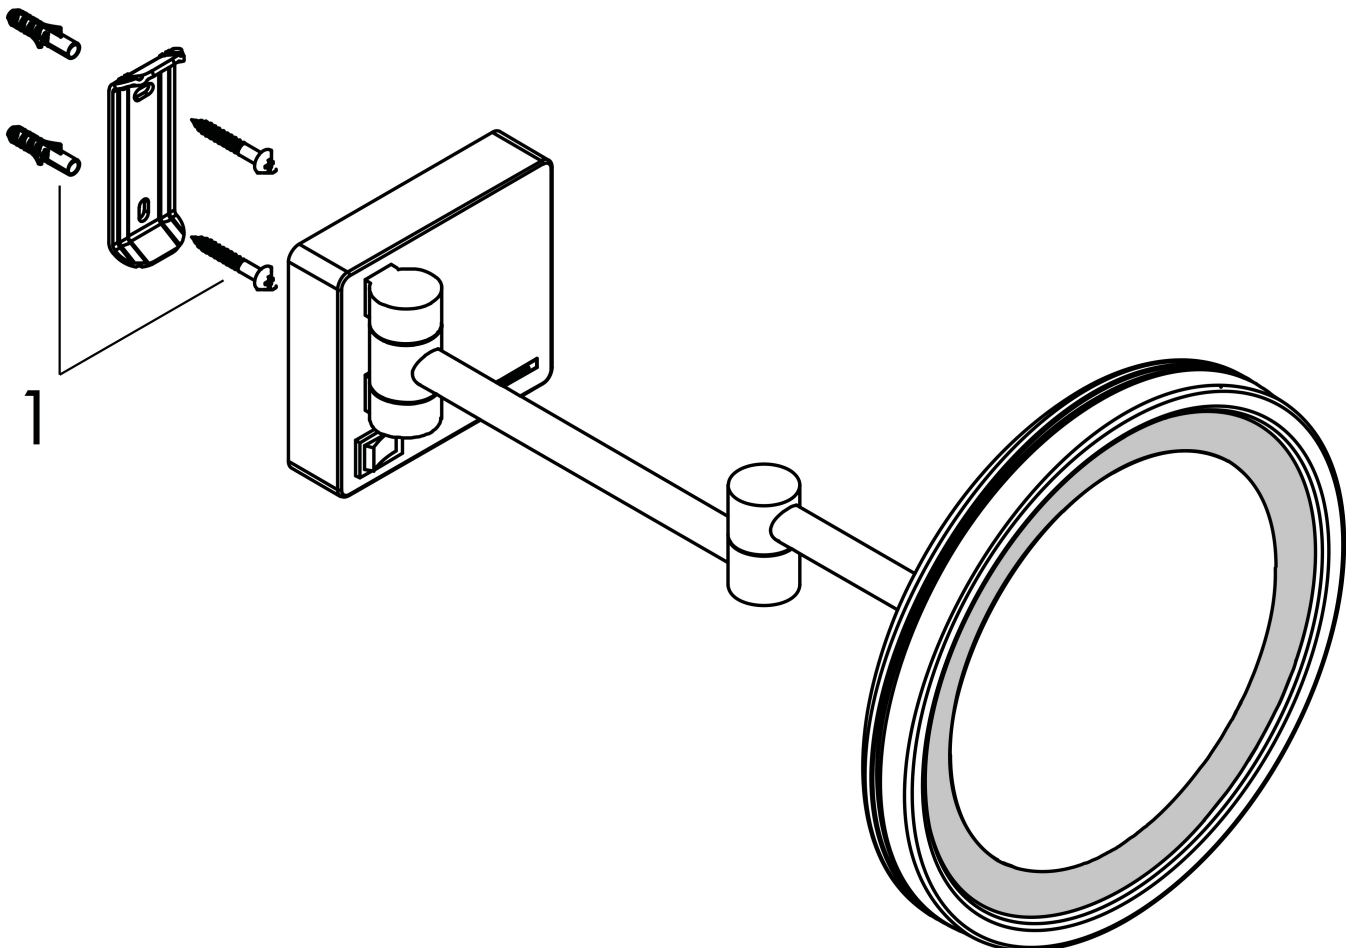

Merk hansgrohe
 Artikelnaam **AddStoris** scheerspiegel LED Licht
 Art.nr. 41790700
 Oppervlakte mat wit
 Netto prijs 274,26 EUR

reddot winner 2021

Product foto

Kenmerken

- van spiegelglas
- materiaal frame: metaal
- MoistureProof: duurzaam materiaal
- draaibaar
- vergrotingsfactor drievoudige versterking
- lichtbron: max. 2 W (21 x 0.08 W / LED)
- ingang: 100 - 240 Volt AC / 50/60 Hz
- uitgang: 21 V DC
- IP-beschermingsgraad: IP20
- met bevestigingsmateriaal
- verborgen bevestiging
- boorafstand: 48 mm
- diameter boorgat: 6 mm
- wandmontage
- revisieruimte aan te raden bij installatie

Maat tekeningen

Technologie

Merk	hansgrohe
Artikelnaam	AddStoris scheerspiegel LED Licht
Art.nr.	41790700
Oppervlakte	mat wit
Netto prijs	274,26 EUR

Explosietekening voor bouwjaar: >07/21

Merk hansgrohe
 Artikelnaam **AddStoris** scheerspiegel LED Licht
 Art.nr. 41790700
 Oppervlakte mat wit
 Netto prijs 274,26 EUR

Onderdelen voor bouwjaar: >07/21

Pos	Beschrijving	Art.nr.	Prijs
1	bevestigingsmateriaal	40915000	10,82