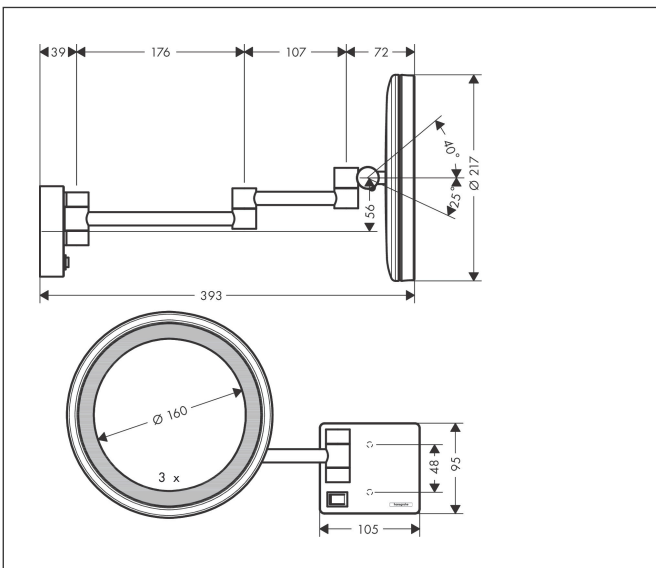

Merk hansgrohe
 Artikelnaam **AddStoris** scheerspiegel LED Licht
 Art.nr. 41790700
 Oppervlakte mat wit
 Netto prijs 274,26 EUR

reddot winner 2021

Product foto

Kenmerken

- van spiegelglas
- materiaal frame: metaal
- MoistureProof: duurzaam materiaal
- draaibaar
- vergrotingsfactor drievoudige versterking
- lichtbron: max. 2 W (21 x 0.08 W / LED)
- ingang: 100 - 240 Volt AC / 50/60 Hz
- uitgang: 21 V DC
- IP-beschermingsgraad: IP20
- met bevestigingsmateriaal
- verborgen bevestiging
- boorafstand: 48 mm
- diameter boorgat: 6 mm
- wandmontage
- revisieruimte aan te raden bij installatie

Maat tekeningen

Technologie

Merk	hansgrohe
Artikelnaam	AddStoris scheerspiegel LED Licht
Art.nr.	41790700
Oppervlakte	mat wit
Netto prijs	274,26 EUR

Explosietekening voor bouwjaar: >07/21

Merk hansgrohe
 Artikelnaam **AddStoris** scheerspiegel LED Licht
 Art.nr. 41790700
 Oppervlakte mat wit
 Netto prijs 274,26 EUR

Onderdelen voor bouwjaar: >07/21

Pos	Beschrijving	Art.nr.	Prijs
1	bevestigingsmateriaal	40915000	10,82