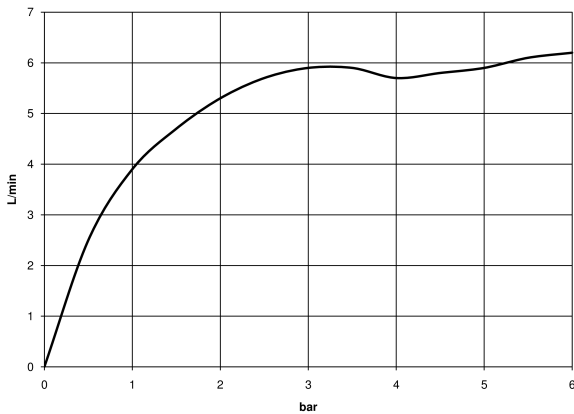

**Benötigtes Zubehör**

- UP-Wand-Einhandbatterie -** 35 860 970 90
- Min. Einbautiefe 75 mm
  - Max. Einbautiefe 95 mm

36 867 662  
mm [inches]

**Durchflussdiagramm**

**Codes & Standards**

DIN 4109

ISO 3822