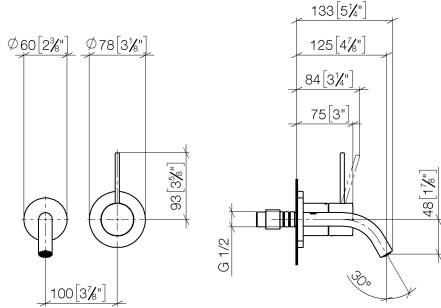

**META META SLIM Waschtisch-Wand-Einhandbatterie ohne Ablaufgarnitur -  
Platin gebürstet**

META

36 867 662

- Ausladung 125 mm
- starrer Auslauf
- runder luftangereicherter Strahl
- Bohrungsdurchmesser Einhandbatterie 57 mm
- Bohrungsdurchmesser Auslauf 35 mm
- Rosette für Einhandbatterie Ø 78 mm
- Rosette für Auslauf Ø 60 mm
- Durchfluss max. 5,7 l/min
- bleifrei
- Dieses Produkt leistet einen Beitrag zur Erfüllung der Vorgaben von nachhaltigen Gebäudezertifizierungen, z.B. LEED®, BREEAM®, DGNB

**Benötigtes Zubehör**

- UP-Wand-Einhandbatterie** 35 816 970 90
- Mischer rechts -**
- **ACHTUNG:** Nicht für UP-Montage geeignet. Anschluss über Eckventile, Befestigung über Verschraubung mit der Rückwand.

**Benötigtes Zubehör**

- UP-Wand-Einhandbatterie -** 35 860 970 90
- Min. Einbautiefe 75 mm
  - Max. Einbautiefe 95 mm

36 867 662  
mm [inches]

**Durchflussdiagramm**

**Codes & Standards**

DIN 4109

ISO 3822

Ü-Zeichen

**META META SLIM Waschtisch-Wand-Einhandbatterie ohne Ablaufgarnitur -  
Platin gebürstet**

---

META

36 867 662

Zertifikate

---

LGA\_38