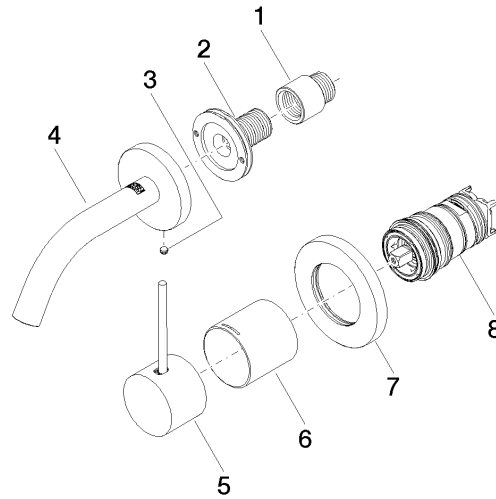

**Benötigtes Zubehör**

- UP-Wand-Einhandbatterie -** 35 860 970 90
- Min. Einbautiefe 75 mm
  - Max. Einbautiefe 95 mm

36 867 662  
mm [inches]

**Durchflussdiagramm**

**Codes & Standards**

DIN 4109

ISO 3822

Ü-Zeichen

**META META SLIM Waschtisch-Wand-Einhandbatterie ohne Ablaufgarnitur -  
Platin gebürstet**

---

META

36 867 662

Zertifikate

---

LGA\_38

36 867 662

Produktversion von 7/1/2023

**META META SLIM Waschtisch-Wand-Einhandbatterie ohne Ablaufgarnitur -  
Platin gebürstet**

META

36 867 662

**Ersatzteilstückliste**

**Produktversion von 7/1/2023**

Nr.	Artikelnummer	Benennung	Verbaumenge	Lieferzeit
	09 24 03 072 10 90	Verlängerung 1/2" x 20 mm -	8	2