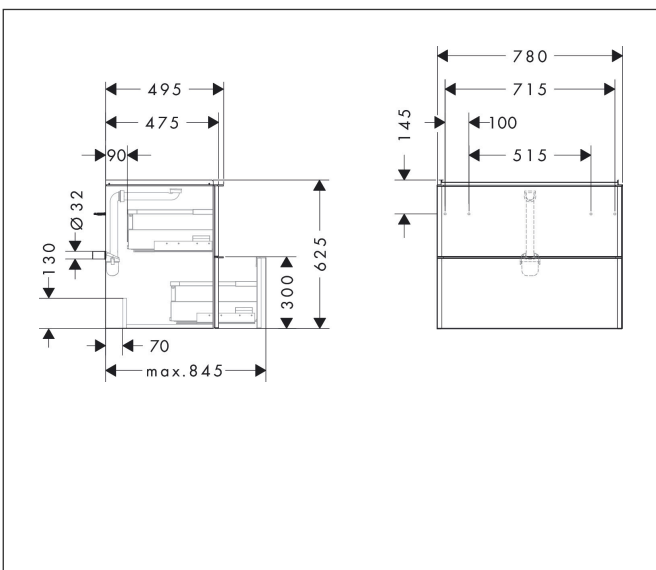

Merk	hansgrohe
Artikelnaam	Xelu Q badmeubel Dark Walnut 780/475 met 2 lades voor wastafel, oppervlak greep:
Art.nr.	54030700
Oppervlakte	Oppervlak meubel: Dark Walnut, Oppervlak greep: Mat wit
Netto prijs	1.008,96 EUR

Product foto

Kenmerken

- bestaat uit: badkamermeubel, Basic Box-set, ruimtebesparende sifon
- materiaal behuizing: vezelplaat van gemiddelde dichtheid (MDF)
- oppervlaktemateriaal behuizing: thermofolie
- materiaal voorzijde: vezelplaat van gemiddelde dichtheid (MDF)
- oppervlaktemateriaal voorzijde: thermofolie
- MoistureProof: duurzaam materiaal dat lang mooi blijft
- met greepstang
- type opening: volledig uittrekbaar
- materiaal grepen: aluminium
- oppervlaktemateriaal grepen: poedercoating
- 2 laden
- zonder uitsparing voor sifon
- SoftClose, voor vloeiend en zacht sluiten
- individuele en flexibele opbergruimte dankzij het verdelen van de binnenkant
- inclusief 1 basis box
- schaduwvoegprofiel voorbereid voor montage handdoekrek en planchet
- 1 ruimtebesparende sifon met waterafdichting 50 mm
- wandmontage
- montagevoorwaarde: voorgemonteerd
- met bevestigingsmateriaal

Maat tekeningen

Technologie

Certificaat

Merk	hansgrohe
Artikelnaam	Xelu Q badmeubel Dark Walnut 780/475 met 2 lades voor wastafel, oppervlak
Art.nr.	54030700
Oppervlakte	Oppervlak meubel: Dark Walnut, Oppervlak greep: Mat wit
Netto prijs	1.008,96 EUR

Explosietekening voor bouwjaar: >06/23

Merk hansgrohe
 Artikelnaam **Xelu Q** badmeubel Dark Walnut 780/475 met 2 lades voor wastafel, oppervlak greep:
 Art.nr. 54030700
 Oppervlakte Oppervlak meubel: Dark Walnut, Oppervlak greep: Mat wit
 Netto prijs 1.008,96 EUR