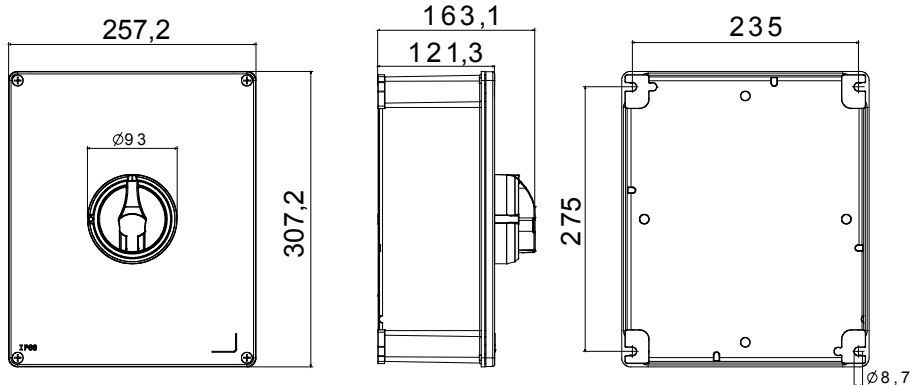

Installatieautomaat	Roterende lastscheider	Versie	Doos
Materiaal	Metaal	Type	Bedieningsapparaten
Nominale stroom (A)	100	Aant. polen	4P
Kleur knop	Zwart	Vergrendelbaar	JA (max. 3 sloten op AAN en UIT)
IP waarde	IP66	Mechanische weerstand	IK10 (doos); IK08 (knop)
Omgevingstemperatuur	-25 +60 °C	Dekselschroeven (aant. en type)	4 metalen schroeven
Stroom bij AC21A (415 V)	100	Stroom in AC22A (415V)	100
Type accessoire	Max. 3 hulpcontacten (1 aan 4e poolzijde, 2 aan tegenoverliggende zijde)	Stroom in AC23A (415V)	100
Kabel sectie	4-70 mm <sup>2</sup>		

#### DIMENSIONAL