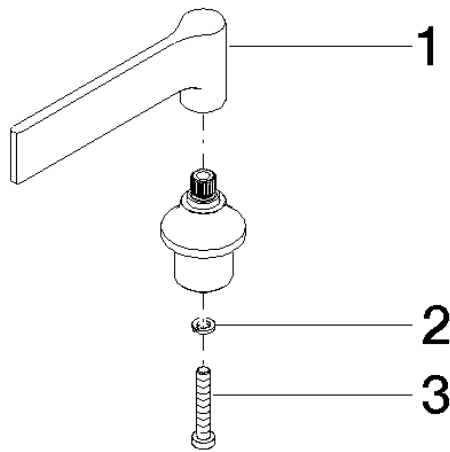

Griff für Zwei- / Drei-Wegeumstellung Neutral Hebel 72 x 72 x 55 mm - Chrom

90 20 80 015 01

Griff für Zwei- / Drei-Wegeumstellung Neutral Hebel 72 x 72 x 55 mm - Chrom

90 20 80 015 01

Griff für Zwei- / Drei-Wegeumstellung Neutral Hebel 72 x 72 x 55 mm - Chrom

90 20 80 015 01

Griff für Zwei- / Drei-Wegeumstellung Neutral Hebel 72 x 72 x 55 mm - Chrom

90 20 80 015 01

Griff für Zwei- / Drei-Wegeumstellung Neutral Hebel 72 x 72 x 55 mm - Chrom

90 20 80 015 01

Ersatzteilstückliste

Nr.	Artikelnummer	Benennung	Verbaumenge	Lieferzeit
	09 20 80 015-00	Griff Neutral Hebel 14 x 30 x 90 mm - Chrom	3	10