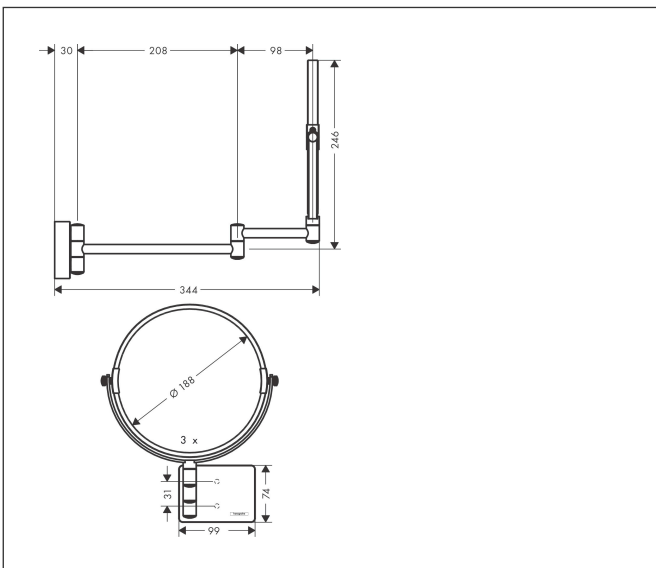

Merk hansgrohe  
 Artikelnaam **AddStoris** scheerspiegel  
 Art.nr. 41791000  
 Oppervlakte chroom  
 Netto prijs 96,10 EUR

reddot winner 2021

## Kenmerken

- van spiegelglas
- materiaal frame: metaal
- MoistureProof: duurzaam materiaal
- draaibaar
- vergrotingsfactor vergrotingsfactor 1, drievoudige versterking
- met bevestigingsmateriaal
- verborgen bevestiging
- boorafstand: 31 mm
- diameter boorgat: 6 mm
- wandmontage

## Maat tekeningen