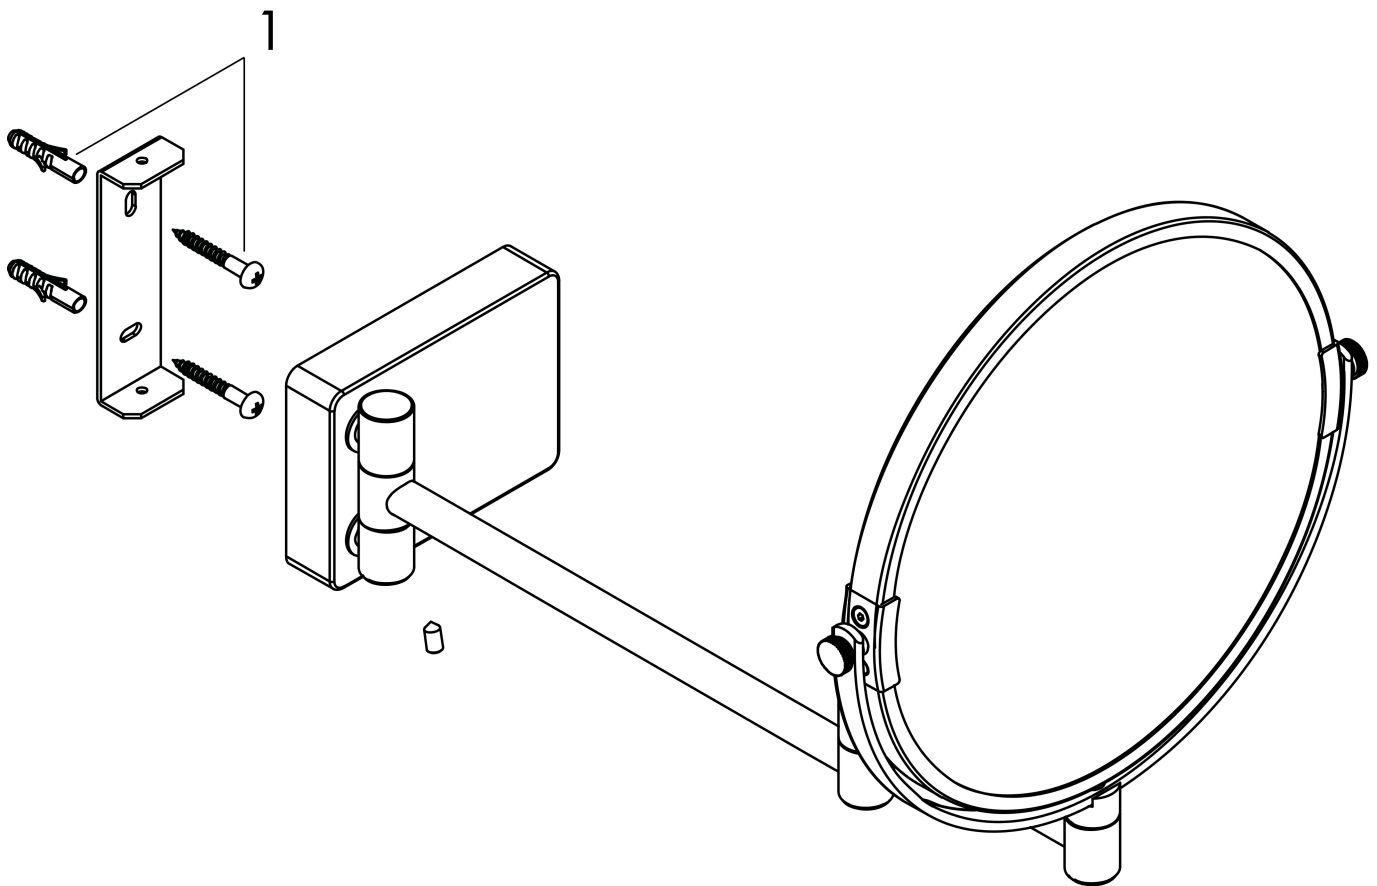

Merk	hansgrohe
Artikelnaam	AddStoris scheerspiegel
Art.nr.	41791000
Oppervlakte	chrom
Netto prijs	96,10 EUR

Explosietekening voor bouwjaar: >08/21