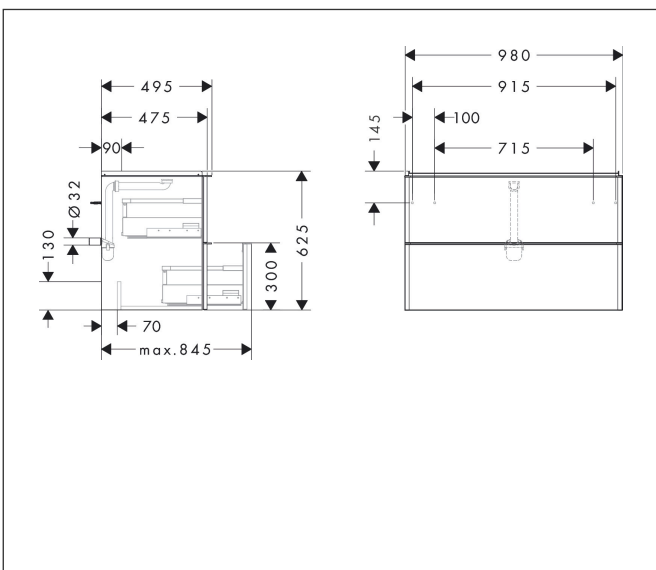

Merk	hansgrohe
Artikelnaam	<b>Xelu Q</b> badmeubel High Gloss White 980/475 met 2 lades voor wastafel, oppervlak greep:
Art.nr.	54031000
Oppervlakte	Oppervlak meubel: High Gloss White, Oppervlak greep: chroom
Netto prijs	1.057,66 EUR

## Kenmerken

- bestaat uit: badkamermeubel, Basic Box-set, ruimtebesparende sifon
- materiaal behuizing: vezelplaat van gemiddelde dichtheid (MDF)
- oppervlaktemateriaal behuizing: thermofolie
- materiaal voorzijde: vezelplaat van gemiddelde dichtheid (MDF)
- oppervlaktemateriaal voorzijde: thermofolie
- MoistureProof: duurzaam materiaal dat lang mooi blijft
- met greepstang
- type opening: volledig uittrekbaar
- materiaal grepen: aluminium
- oppervlaktemateriaal grepen: verchroomd glanzend
- 2 laden
- zonder uitsparing voor sifon
- SoftClose, voor vloeiend en zacht sluiten
- individuele en flexibele opbergruimte dankzij het verdelen van de binnenkant
- 2 basisbox-sets inbegrepen
- schaduwvoegprofiel voorbereid voor montage handdoekrek en planchet
- 1 ruimtebesparende sifon met waterafdichting 50 mm
- wandmontage
- montagevoorwaarde: voormonteerd
- met bevestigingsmateriaal

## Maat tekeningen

## Explosietekening voor bouwjaar: >06/23

Merk hansgrohe  
 Artikelnaam **Xelu Q** badmeubel High Gloss White 980/475 met 2 lades voor wastafel,  
 oppervlak greep:  
 Art.nr. 54031000  
 Oppervlakte Oppervlak meubel: High Gloss White, Oppervlak greep: chroom  
 Netto prijs 1.057,66 EUR