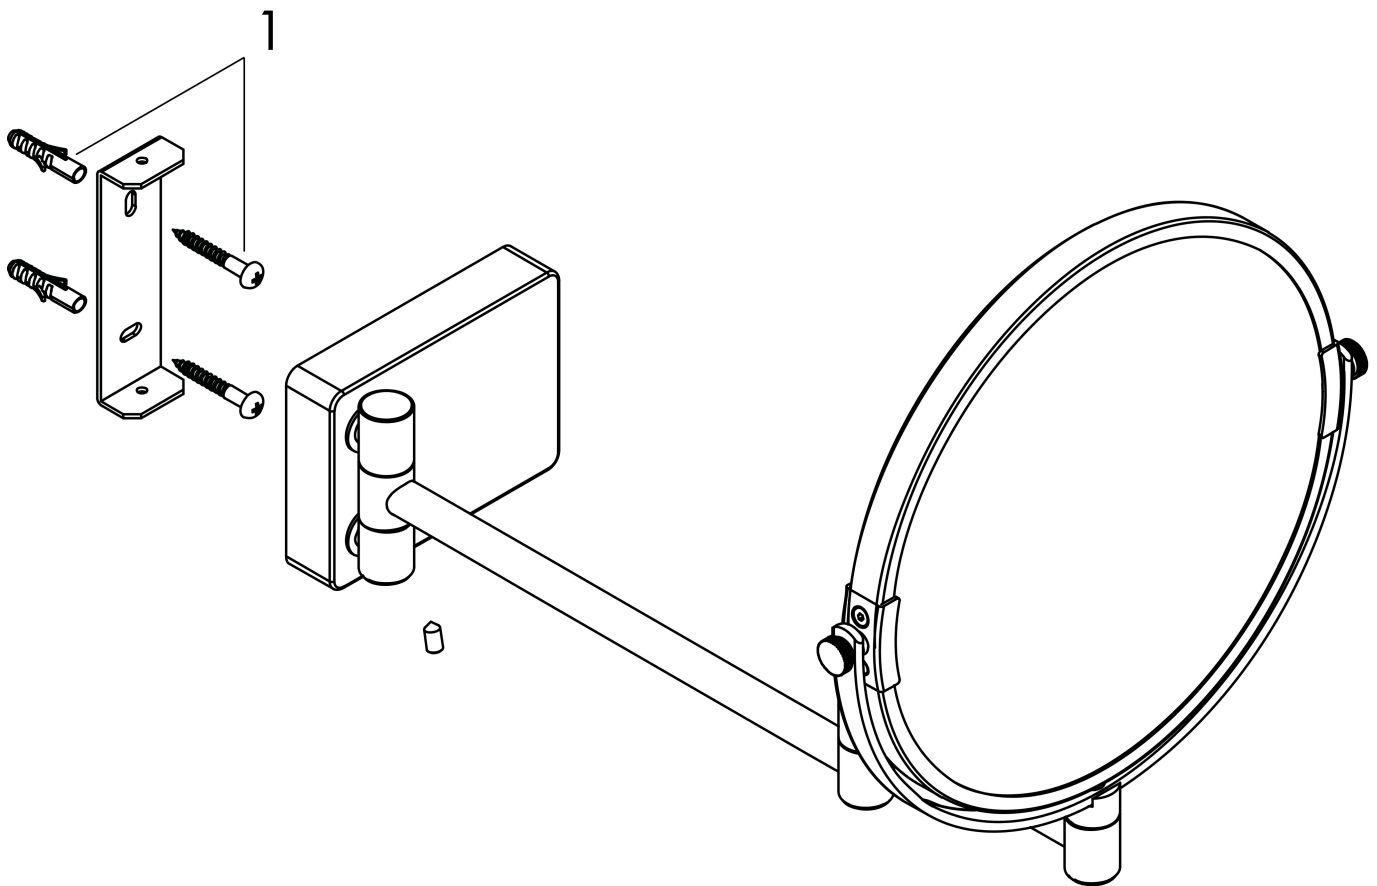

Merk hansgrohe
 Artikelnaam **AddStoris** scheerspiegel
 Art.nr. 41791140
 Oppervlakte Brushed Bronze
 Netto prijs 205,84 EUR

reddot winner 2021

Product foto

Kenmerken

- van spiegelglas
- materiaal frame: metaal
- MoistureProof: duurzaam materiaal
- draaibaar
- vergrotingsfactor vergrotingsfactor 1, drievoudige versterking
- met bevestigingsmateriaal
- verborgen bevestiging
- boorafstand: 31 mm
- diameter boorgat: 6 mm
- wandmontage

Maat tekeningen

Technologie

Merk	hansgrohe
Artikelnaam	AddStoris scheerspiegel
Art.nr.	41791140
Oppervlakte	Brushed Bronze
Netto prijs	205,84 EUR

Explosietekening voor bouwjaar: >08/21

Merk hansgrohe
 Artikelnaam **AddStoris** scheerspiegel
 Art.nr. 41791140
 Oppervlakte Brushed Bronze
 Netto prijs 205,84 EUR

Onderdelen voor bouwjaar: >08/21

Pos	Beschrijving	Art.nr.	Prijs
1	bevestigingsmateriaal	96179000	10,82