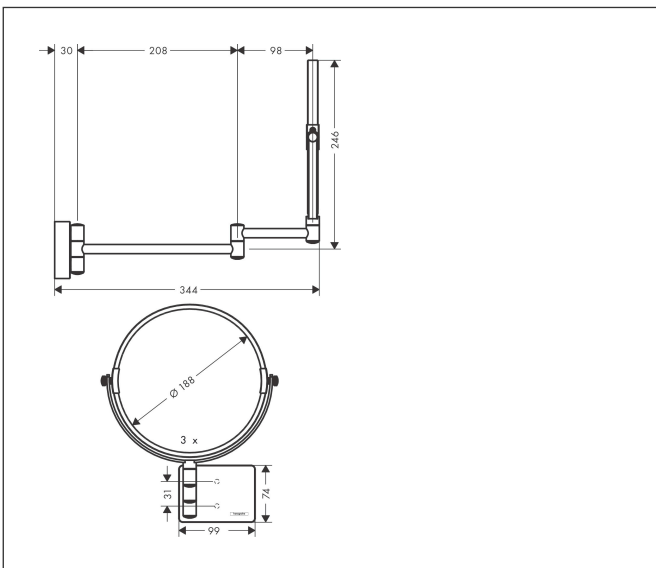

Merk hansgrohe
 Artikelnaam **AddStoris** scheerspiegel
 Art.nr. 41791140
 Oppervlakte Brushed Bronze
 Netto prijs 205,84 EUR

reddot winner 2021

Product foto

Kenmerken

- van spiegelglas
- materiaal frame: metaal
- MoistureProof: duurzaam materiaal
- draaibaar
- vergrotingsfactor vergrotingsfactor 1, drievoudige versterking
- met bevestigingsmateriaal
- verborgen bevestiging
- boorafstand: 31 mm
- diameter boorgat: 6 mm
- wandmontage

Maat tekeningen

Technologie

Merk	hansgrohe
Artikelnaam	AddStoris scheerspiegel
Art.nr.	41791140
Oppervlakte	Brushed Bronze
Netto prijs	205,84 EUR

Explosietekening voor bouwjaar: >08/21

Merk hansgrohe
 Artikelnaam **AddStoris** scheerspiegel
 Art.nr. 41791140
 Oppervlakte Brushed Bronze
 Netto prijs 205,84 EUR

Onderdelen voor bouwjaar: >08/21

Pos	Beschrijving	Art.nr.	Prijs
1	bevestigingsmateriaal	96179000	10,82