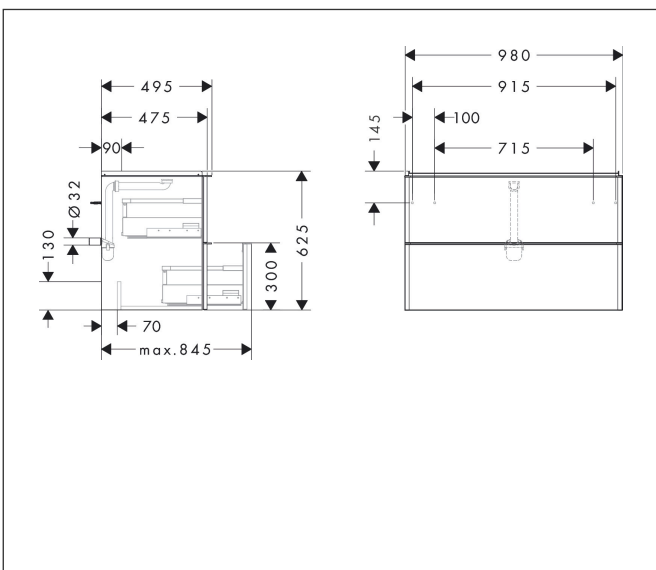

Merk	hansgrohe
Artikelnaam	<b>Xelu Q</b> badmeubel High Gloss White 980/475 met 2 lades voor wastafel, oppervlak greep:
Art.nr.	54031670
Oppervlakte	Oppervlak meubel: High Gloss White, Oppervlak greep: Mat zwart
Netto prijs	1.057,66 EUR

## Kenmerken

- bestaat uit: badkamermeubel, Basic Box-set, ruimtebesparende sifon
- materiaal behuizing: vezelplaat van gemiddelde dichtheid (MDF)
- oppervlaktemateriaal behuizing: thermofolie
- materiaal voorzijde: vezelplaat van gemiddelde dichtheid (MDF)
- oppervlaktemateriaal voorzijde: thermofolie
- MoistureProof: duurzaam materiaal dat lang mooi blijft
- met greepstang
- type opening: volledig uittrekbaar
- materiaal grepen: aluminium
- oppervlaktemateriaal grepen: poedercoating
- 2 laden
- zonder uitsparing voor sifon
- SoftClose, voor vloeiend en zacht sluiten
- individuele en flexibele opbergruimte dankzij het verdelen van de binnenkant
- 2 basisbox-sets inbegrepen
- schaduwvoegprofiel voorbereid voor montage handdoekrek en planchet
- 1 ruimtebesparende sifon met waterafdichting 50 mm
- wandmontage
- montagevoorwaarde: voormonteerd
- met bevestigingsmateriaal

## Maat tekeningen

## Explosietekening voor bouwjaar: >06/23

Merk hansgrohe  
 Artikelnaam **Xelu Q** badmeubel High Gloss White 980/475 met 2 lades voor wastafel, oppervlak greep:  
 Art.nr. 54031670  
 Oppervlakte Oppervlak meubel: High Gloss White, Oppervlak greep: Mat zwart  
 Netto prijs 1.057,66 EUR