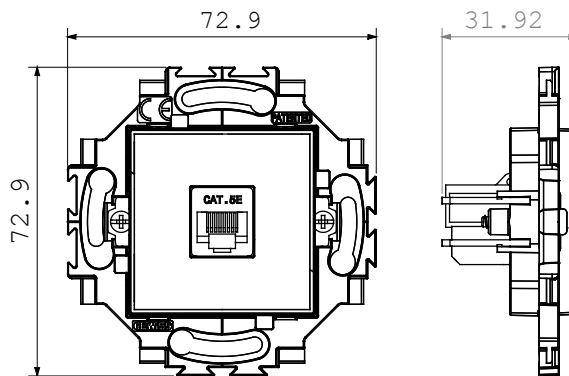

DIMENSIONAL

TECHNICAL SYMBOLOGY

STANDARDS/APPROVALS