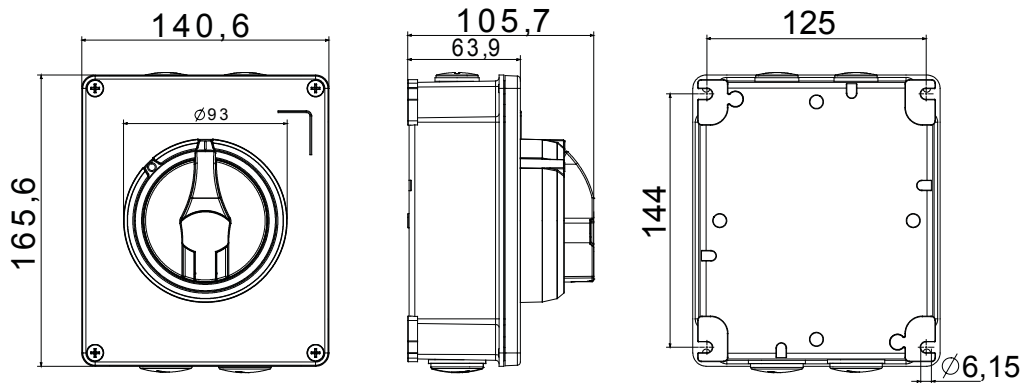

Installatieautomaat	Roterende lastscheider	Versie	Doos
Materiaal	Metaal	Type	Voor noodgevallen
Nominale stroom (A)	40	Aant. polen	3P+N
Kleur knop	Rood	Vergrendelbaar	JA (max. 3 sloten op UIT)
IP waarde	IP66	Mechanische weerstand	IK10 (doos); IK08 (knop)
Omgevingstemperatuur	-25 +60 °C	Dekselschroeven (aant. en type)	4 metalen schroeven
Stroom bij AC21A (415 V)	40	Gaten aansluiting	2 x M20 + 2 x M25
Stroom in AC22A (415V)	40	Type accessoire	Max. 2 hulpcontacten (1 per zijde)
Stroom in AC23A (415V)	40	Kabel sectie	1-10 mm <sup>2</sup>

#### DIMENSIONAL