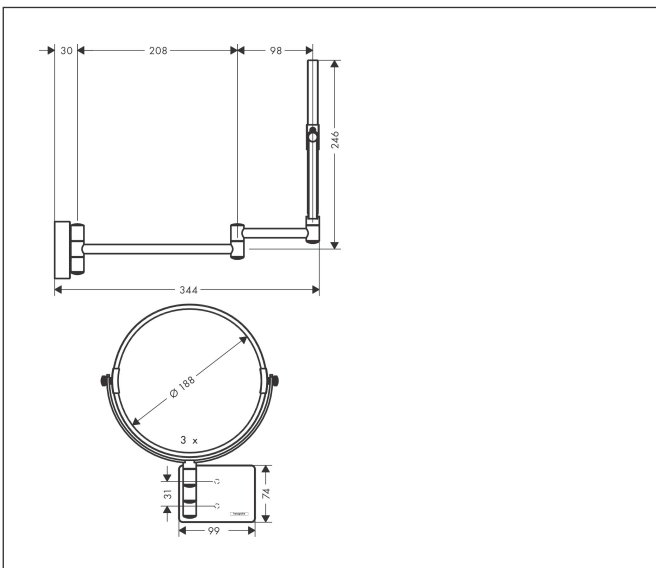

Merk hansgrohe  
 Artikelnaam **AddStoris** scheerspiegel  
 Art.nr. 41791670  
 Oppervlakte mat zwart  
 Netto prijs 134,48 EUR

reddot winner 2021

DESIGN  
 AWARD  
 2021

## Kenmerken

- van spiegelglas
- materiaal frame: metaal
- MoistureProof: duurzaam materiaal
- draaibaar
- vergrotingsfactor vergrotingsfactor 1, drievoudige versterking
- met bevestigingsmateriaal
- verborgen bevestiging
- boorafstand: 31 mm
- diameter boorgat: 6 mm
- wandmontage

## Maat tekeningen

## Explosietekening voor bouwjaar: >08/21

Merk hansgrohe  
 Artikelnaam **AddStoris** scheerspiegel  
 Art.nr. 41791670  
 Oppervlakte mat zwart  
 Netto prijs 134,48 EUR