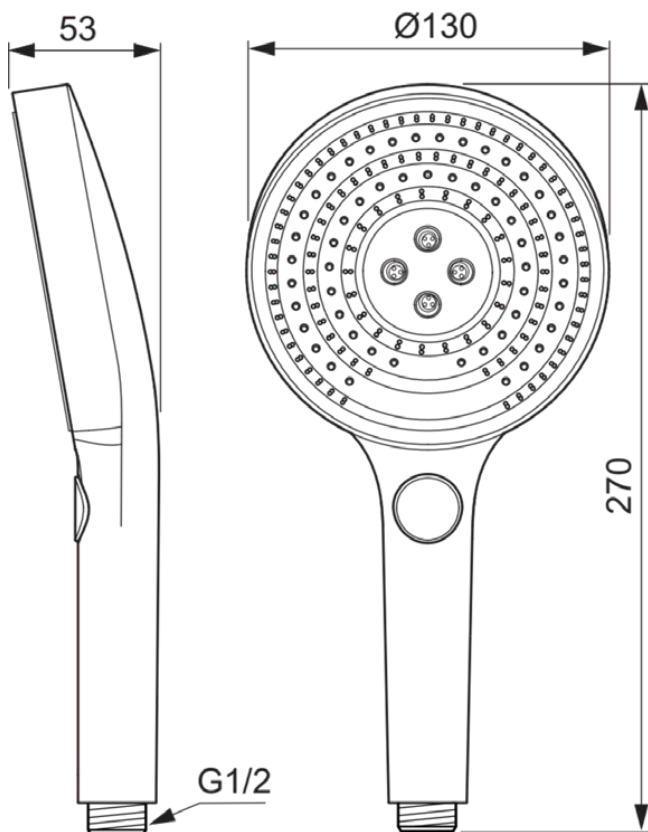

## IDEALRAIN SOLOS

## A7896AA

IDEALRAIN SOLOS | Handdouche met meerdere functies 130x270x53 mm in chroom afwerking, 8 l/min (3 bar) | Easy-grip, Volumestroom gelijkrichter, Meerdere straalsoorten, WRAS, Easy clean noppen, Ecoflow, Brede straal

### Algemene informatie

Productcategorie:	Handdouches
Producttype:	Handdouche met meerdere functies
Merk:	Ideal Standard
Collectie:	IDEALRAIN SOLOS
Ontwerper:	Palomba Serafini Associati
Colour:	AA - Chroom
Afwerking van het oppervlak:	glanzend
Hoogte (mm):	53
Breedte (mm):	130
Lengte / sprong (mm):	270
Bevestigingswijze:	Koppelingsmoer
Nettogewicht (kg):	0.70
EAN-code:	4015413354820