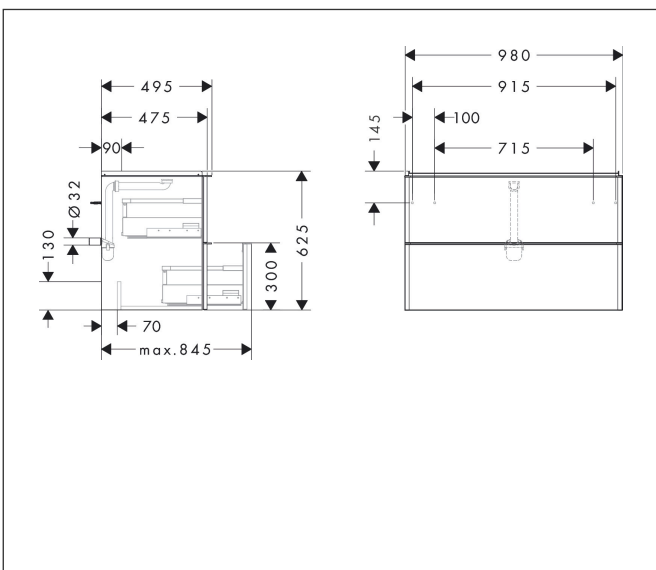

Merk	hansgrohe
Artikelnaam	Xelu Q badmeubel Diamond Matt Grey 980/475 met 2 lades voor wastafel, oppervlak greep:
Art.nr.	54032670
Oppervlakte	Oppervlak meubel: Diamond Matt Grey, Oppervlak greep: Mat zwart
Netto prijs	1.057,66 EUR

Product foto

Kenmerken

- bestaat uit: badkamermeubel, Basic Box-set, ruimtebesparende sifon
- materiaal behuizing: vezelplaat van gemiddelde dichtheid (MDF)
- oppervlaktemateriaal behuizing: thermofolie
- materiaal voorzijde: vezelplaat van gemiddelde dichtheid (MDF)
- oppervlaktemateriaal voorzijde: thermofolie
- SmoothSurface: glad en effen voor een geweldig gevoel
- AntiFingerprint: oplossing tegen vingerafdrukken
- MoistureProof: duurzaam materiaal dat lang mooi blijft
- met greepstang
- type opening: volledig uittrekbaar
- materiaal grepen: aluminium
- oppervlaktemateriaal grepen: poedercoating
- 2 lades
- zonder uitsparing voor sifon
- SoftClose, voor vloeiend en zacht sluiten
- individuele en flexibele opbergruimte dankzij het verdelen van de binnenkant
- 2 basisbox-sets inbegrepen
- schaduwvoegprofiel voorbereid voor montage handdoekrek en planchet
- 1 ruimtebesparende sifon met waterafdichting 50 mm
- wandmontage

Maat tekeningen

Technologie

Certificaat

Merk hansgrohe
 Artikelnaam **Xelu Q** badmeubel Diamond Matt Grey 980/475 met 2 lades voor wastafel,
 oppervlak greep:
 Art.nr. 54032670
 Oppervlakte Oppervlak meubel: Diamond Matt Grey, Oppervlak greep: Mat zwart
 Netto prijs 1.057,66 EUR

Explosietekening voor bouwjaar: >06/23

Merk hansgrohe
 Artikelnaam **Xelu Q** badmeubel Diamond Matt Grey 980/475 met 2 lades voor wastafel, oppervlak greep:
 Art.nr. 54032670
 Oppervlakte Oppervlak meubel: Diamond Matt Grey, Oppervlak greep: Mat zwart
 Netto prijs 1.057,66 EUR