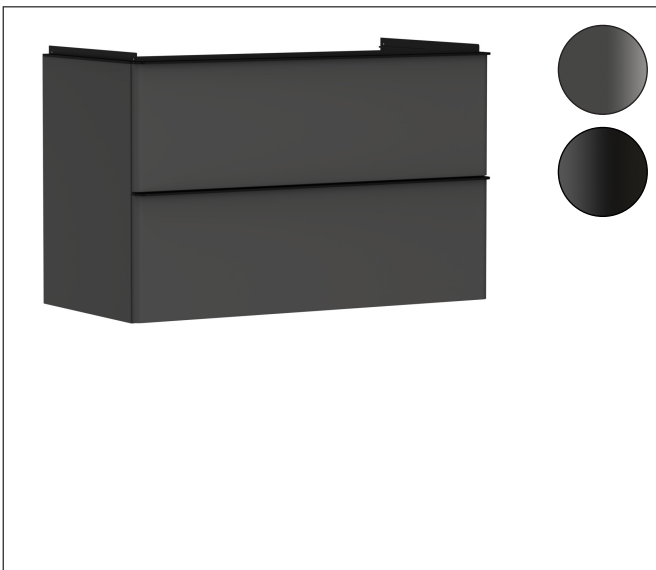

Merk	hansgrohe
Artikelnaam	Xelu Q badmeubel Diamond Matt Grey 980/475 met 2 lades voor wastafel, oppervlak greep:
Art.nr.	54032670
Oppervlakte	Oppervlak meubel: Diamond Matt Grey, Oppervlak greep: Mat zwart
Netto prijs	1.057,66 EUR

Product foto

Kenmerken

- bestaat uit: badkamermeubel, Basic Box-set, ruimtebesparende sifon
- materiaal behuizing: vezelplaat van gemiddelde dichtheid (MDF)
- oppervlaktemateriaal behuizing: thermofolie
- materiaal voorzijde: vezelplaat van gemiddelde dichtheid (MDF)
- oppervlaktemateriaal voorzijde: thermofolie
- SmoothSurface: glad en effen voor een geweldig gevoel
- AntiFingerprint: oplossing tegen vingerafdrukken
- MoistureProof: duurzaam materiaal dat lang mooi blijft
- met greepstang
- type opening: volledig uittrekbaar
- materiaal grepen: aluminium
- oppervlaktemateriaal grepen: poedercoating
- 2 lades
- zonder uitsparing voor sifon
- SoftClose, voor vloeiend en zacht sluiten
- individuele en flexibele opbergruimte dankzij het verdelen van de binnenkant
- 2 basisbox-sets inbegrepen
- schaduwvoegprofiel voorbereid voor montage handdoekrek en planchet
- 1 ruimtebesparende sifon met waterafdichting 50 mm
- wandmontage

Maat tekeningen

Technologie

Certificaat

Merk hansgrohe
 Artikelnaam **Xelu Q** badmeubel Diamond Matt Grey 980/475 met 2 lades voor wastafel,
 oppervlak greep:
 Art.nr. 54032670
 Oppervlakte Oppervlak meubel: Diamond Matt Grey, Oppervlak greep: Mat zwart
 Netto prijs 1.057,66 EUR

Explosietekening voor bouwjaar: >06/23

Merk hansgrohe
 Artikelnaam **Xelu Q** badmeubel Diamond Matt Grey 980/475 met 2 lades voor wastafel, oppervlak greep:
 Art.nr. 54032670
 Oppervlakte Oppervlak meubel: Diamond Matt Grey, Oppervlak greep: Mat zwart
 Netto prijs 1.057,66 EUR