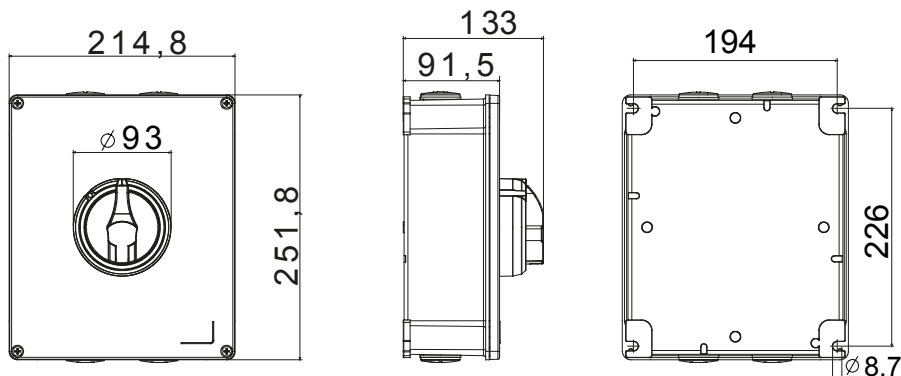

Installatieautomaat	Roterende lastscheider	Versie	Doos
Materiaal	Metaal	Type	Voor noodgevallen
Nominale stroom (A)	80	Aant. polen	4P
Kleur knop	Rood	Vergrendelbaar	JA (max. 3 sloten op UIT)
IP waarde	IP66	Mechanische weerstand	IK10 (doos); IK08 (knop)
Omgevingstemperatuur	-25 +60 °C	Dekselschroeven (aant. en type)	4 metalen schroeven
Stroom bij AC21A (415 V)	80	Gaten aansluiting	4 x M32
Stroom in AC22A (415V)	80	Type accessoire	Max. 2 hulpcontacten (1 per zijde)
Stroom in AC23A (415V)	80	Kabel sectie	2,5-25 mm <sup>2</sup>

#### DIMENSIONAL