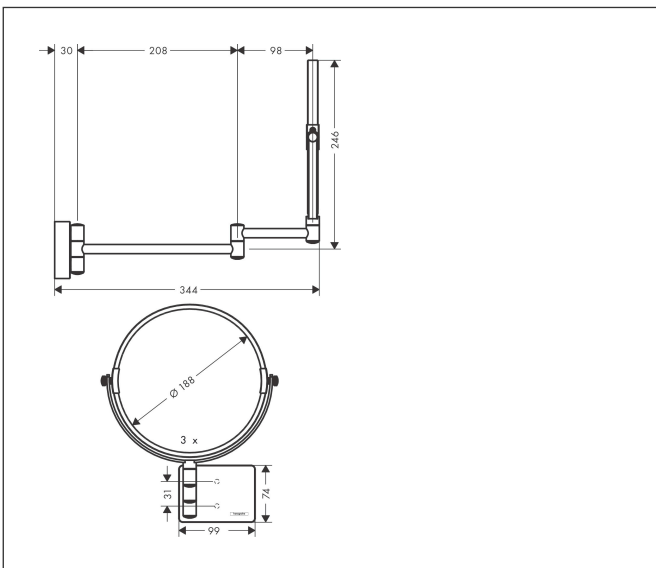

Merk hansgrohe
 Artikelnaam **AddStoris** scheerspiegel
 Art.nr. 41791700
 Oppervlakte mat wit
 Netto prijs 134,48 EUR

reddot winner 2021

Product foto

Kenmerken

- van spiegelglas
- materiaal frame: metaal
- MoistureProof: duurzaam materiaal
- draaibaar
- vergrotingsfactor vergrotingsfactor 1, drievoudige versterking
- met bevestigingsmateriaal
- verborgen bevestiging
- boorafstand: 31 mm
- diameter boorgat: 6 mm
- wandmontage

Maat tekeningen

Technologie

Merk	hansgrohe
Artikelnaam	AddStoris scheerspiegel
Art.nr.	41791700
Oppervlakte	mat wit
Netto prijs	134,48 EUR

Explosietekening voor bouwjaar: >08/21

Merk hansgrohe
Artikelnaam **AddStoris** scheerspiegel
Art.nr. 41791700
Oppervlakte mat wit
Netto prijs 134,48 EUR

Onderdelen voor bouwjaar: >08/21

Pos	Beschrijving	Art.nr.	Prijs
1	bevestigingsmateriaal	96179000	10,82