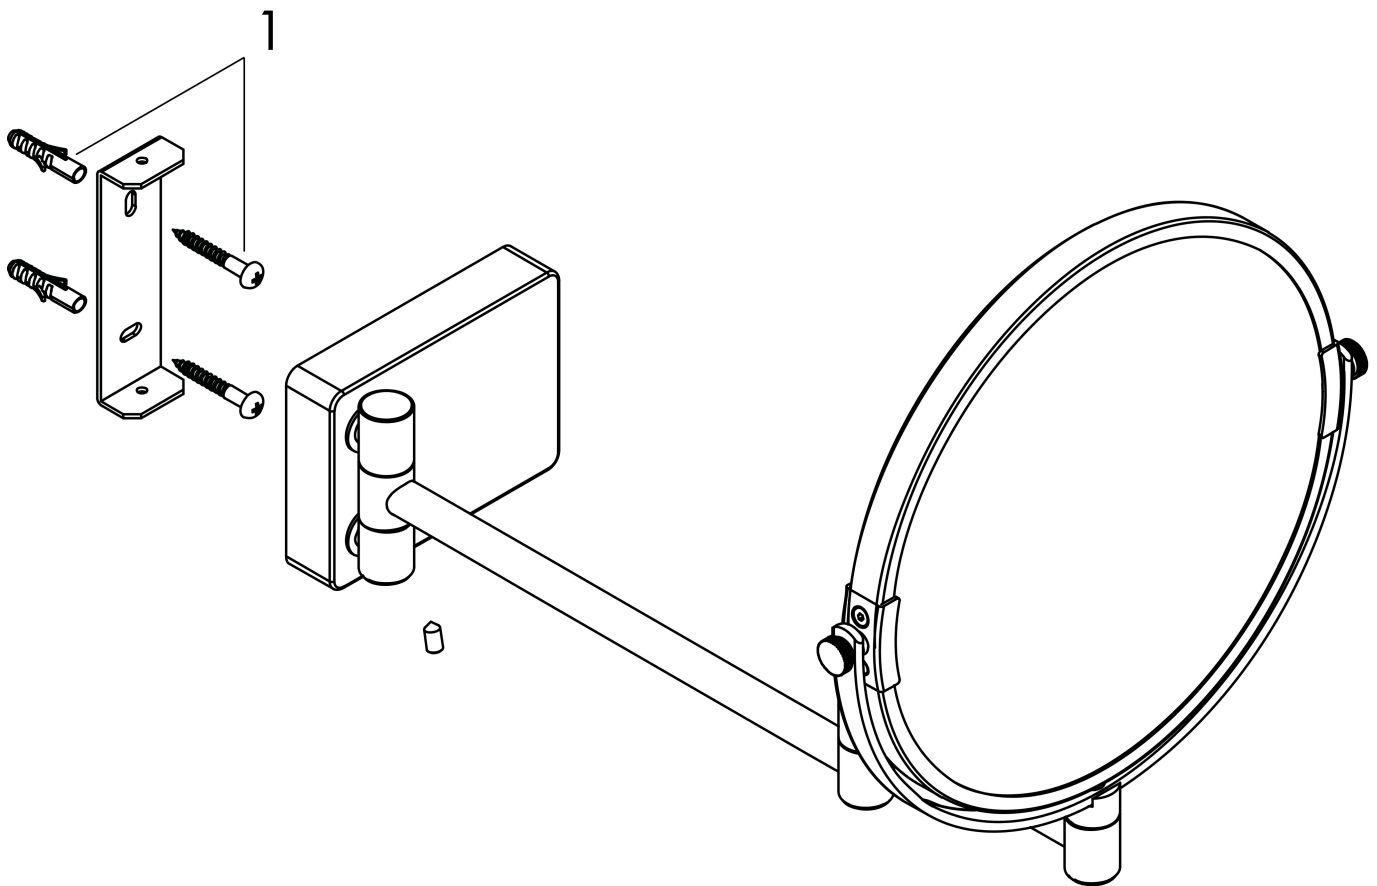

Merk hansgrohe
 Artikelnaam **AddStoris** scheerspiegel
 Art.nr. 41791700
 Oppervlakte mat wit
 Netto prijs 134,48 EUR

reddot winner 2021

Product foto

Kenmerken

- van spiegelglas
- materiaal frame: metaal
- MoistureProof: duurzaam materiaal
- draaibaar
- vergrotingsfactor vergrotingsfactor 1, drievoudige versterking
- met bevestigingsmateriaal
- verborgen bevestiging
- boorafstand: 31 mm
- diameter boorgat: 6 mm
- wandmontage

Maat tekeningen

Technologie

Merk	hansgrohe
Artikelnaam	AddStoris scheerspiegel
Art.nr.	41791700
Oppervlakte	mat wit
Netto prijs	134,48 EUR

Explosietekening voor bouwjaar: >08/21

Merk hansgrohe
Artikelnaam **AddStoris** scheerspiegel
Art.nr. 41791700
Oppervlakte mat wit
Netto prijs 134,48 EUR

Onderdelen voor bouwjaar: >08/21

Pos	Beschrijving	Art.nr.	Prijs
1	bevestigingsmateriaal	96179000	10,82