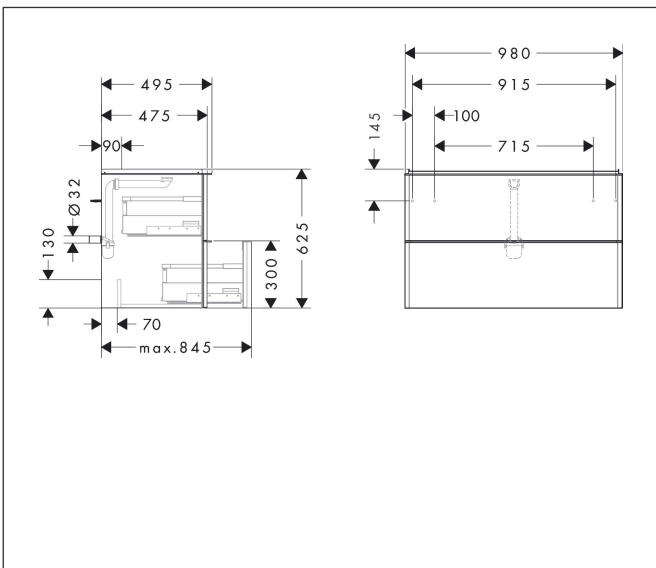

Merk	hansgrohe
Artikelnaam	Xelu Q badmeubel Diamond Matt Grey 980/475 met 2 lades voor wastafel, oppervlak greep:
Art.nr.	54032700
Oppervlakte	Oppervlak meubel: Diamond Matt Grey, Oppervlak greep: Mat wit
Netto prijs	1.057,66 EUR

Product foto

Kenmerken

- bestaat uit: badkamermeubel, Basic Box-set, ruimtebesparende sifon
- materiaal behuizing: vezelplaat van gemiddelde dichtheid (MDF)
- oppervlaktemateriaal behuizing: thermofolie
- materiaal voorzijde: vezelplaat van gemiddelde dichtheid (MDF)
- oppervlaktemateriaal voorzijde: thermofolie
- SmoothSurface: glad en effen voor een geweldig gevoel
- AntiFingerprint: oplossing tegen vingerafdrukken
- MoistureProof: duurzaam materiaal dat lang mooi blijft
- met greepstang
- type opening: volledig uittrekbaar
- materiaal grepen: aluminium
- oppervlaktemateriaal grepen: poedercoating
- 2 lades
- zonder uitsparing voor sifon
- SoftClose, voor vloeiend en zacht sluiten
- individuele en flexibele opbergruimte dankzij het verdelen van de binnenkant
- 2 basisbox-sets inbegrepen
- schaduwvoegprofiel voorbereid voor montage handdoekrek en planchet
- 1 ruimtebesparende sifon met waterafdichting 50 mm
- wandmontage

Maat tekeningen

Technologie

Certificaat

Merk hansgrohe
 Artikelnaam **Xelu Q** badmeubel Diamond Matt Grey 980/475 met 2 lades voor wastafel,
 oppervlak greep:
 Art.nr. 54032700
 Oppervlakte Oppervlak meubel: Diamond Matt Grey, Oppervlak greep: Mat wit
 Netto prijs 1.057,66 EUR

Explosietekening voor bouwjaar: >06/23

Merk hansgrohe
 Artikelnaam **Xelu Q** badmeubel Diamond Matt Grey 980/475 met 2 lades voor wastafel, oppervlak greep:
 Art.nr. 54032700
 Oppervlakte Oppervlak meubel: Diamond Matt Grey, Oppervlak greep: Mat wit
 Netto prijs 1.057,66 EUR