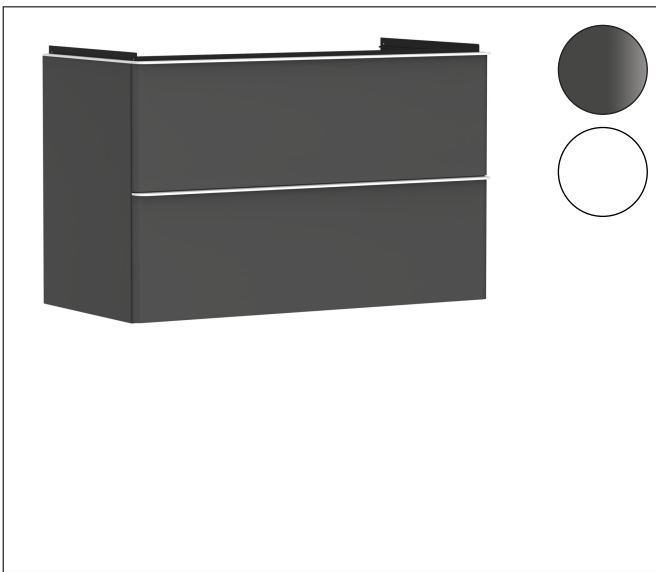

Merk	hansgrohe
Artikelnaam	Xelu Q badmeubel Diamond Matt Grey 980/475 met 2 lades voor wastafel, oppervlak greep:
Art.nr.	54032700
Oppervlakte	Oppervlak meubel: Diamond Matt Grey, Oppervlak greep: Mat wit
Netto prijs	1.057,66 EUR

Product foto

Kenmerken

- bestaat uit: badkamermeubel, Basic Box-set, ruimtebesparende sifon
- materiaal behuizing: vezelplaat van gemiddelde dichtheid (MDF)
- oppervlaktemateriaal behuizing: thermofolie
- materiaal voorzijde: vezelplaat van gemiddelde dichtheid (MDF)
- oppervlaktemateriaal voorzijde: thermofolie
- SmoothSurface: glad en effen voor een geweldig gevoel
- AntiFingerprint: oplossing tegen vingerafdrukken
- MoistureProof: duurzaam materiaal dat lang mooi blijft
- met greepstang
- type opening: volledig uittrekbaar
- materiaal grepen: aluminium
- oppervlaktemateriaal grepen: poedercoating
- 2 lades
- zonder uitsparing voor sifon
- SoftClose, voor vloeiend en zacht sluiten
- individuele en flexibele opbergruimte dankzij het verdelen van de binnenkant
- 2 basisbox-sets inbegrepen
- schaduwvoegprofiel voorbereid voor montage handdoekrek en planchet
- 1 ruimtebesparende sifon met waterafdichting 50 mm
- wandmontage

Maat tekeningen

Technologie

Certificaat

Merk hansgrohe
 Artikelnaam **Xelu Q** badmeubel Diamond Matt Grey 980/475 met 2 lades voor wastafel,
 oppervlak greep:
 Art.nr. 54032700
 Oppervlakte Oppervlak meubel: Diamond Matt Grey, Oppervlak greep: Mat wit
 Netto prijs 1.057,66 EUR

Explosietekening voor bouwjaar: >06/23

Merk hansgrohe
 Artikelnaam **Xelu Q** badmeubel Diamond Matt Grey 980/475 met 2 lades voor wastafel, oppervlak greep:
 Art.nr. 54032700
 Oppervlakte Oppervlak meubel: Diamond Matt Grey, Oppervlak greep: Mat wit
 Netto prijs 1.057,66 EUR