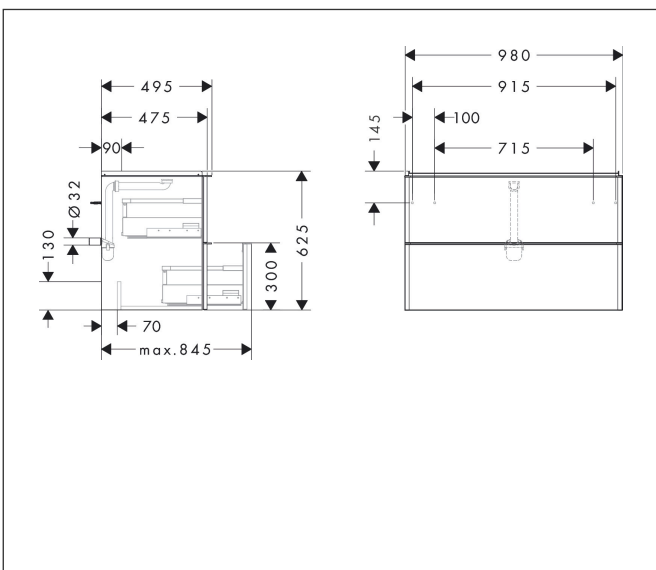

| | |
|-------------|---|
| Merk | hansgrohe |
| Artikelnaam | Xelu Q badmeubel Natural Oak 980/475 met 2 lades voor wastafel, oppervlak greep: |
| Art.nr. | 54033000 |
| Oppervlakte | Oppervlak meubel: Natural Oak, Oppervlak greep: chroom |
| Netto prijs | 1.057,66 EUR |

Product foto

Kenmerken

- bestaat uit: badkamermeubel, Basic Box-set, ruimtebesparende sifon
- materiaal behuizing: vezelplaat van gemiddelde dichtheid (MDF)
- oppervlaktemateriaal behuizing: thermofolie
- materiaal voorzijde: vezelplaat van gemiddelde dichtheid (MDF)
- oppervlaktemateriaal voorzijde: thermofolie
- MoistureProof: duurzaam materiaal dat lang mooi blijft
- met greepstang
- type opening: volledig uittrekbaar
- materiaal grepen: aluminium
- oppervlaktemateriaal grepen: verchroomd glanzend
- 2 laden
- zonder uitsparing voor sifon
- SoftClose, voor vloeiend en zacht sluiten
- individuele en flexibele opbergruimte dankzij het verdelen van de binnenkant
- 2 basisbox-sets inbegrepen
- schaduwvoegprofiel voorbereid voor montage handdoekrek en planchet
- 1 ruimtebesparende sifon met waterafdichting 50 mm
- wandmontage
- montagevoorwaarde: voorgemonteerd
- met bevestigingsmateriaal

Maat tekeningen

Technologie

Certificaat

Merk hansgrohe
Artikelnaam **Xelu Q** badmeubel Natural Oak 980/475 met 2 lades voor wastafel, oppervlak
greep:
Art.nr. 54033000
Oppervlakte Oppervlak meubel: Natural Oak, Oppervlak greep: chroom
Netto prijs 1.057,66 EUR

Explosietekening voor bouwjaar: >06/23

Merk hansgrohe
 Artikelnaam **Xelu Q** badmeubel Natural Oak 980/475 met 2 lades voor wastafel, oppervlak greep:
 Art.nr. 54033000
 Oppervlakte Oppervlak meubel: Natural Oak, Oppervlak greep: chroom
 Netto prijs 1.057,66 EUR