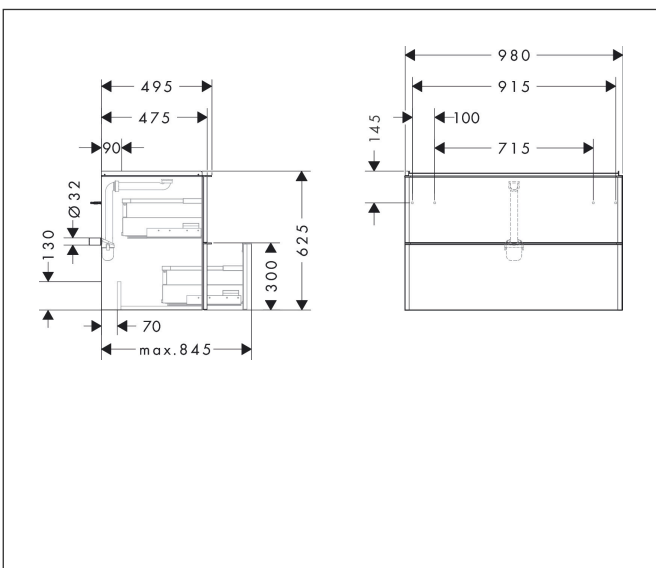

Merk	hansgrohe
Artikelnaam	<b>Xelu Q</b> badmeubel Natural Oak 980/475 met 2 lades voor wastafel, oppervlak greep:
Art.nr.	54033670
Oppervlakte	Oppervlak meubel: Natural Oak, Oppervlak greep: Mat zwart
Netto prijs	1.057,66 EUR

## Kenmerken

- bestaat uit: badkamermeubel, Basic Box-set, ruimtebesparende sifon
- materiaal behuizing: vezelplaat van gemiddelde dichtheid (MDF)
- oppervlaktemateriaal behuizing: thermofolie
- materiaal voorzijde: vezelplaat van gemiddelde dichtheid (MDF)
- oppervlaktemateriaal voorzijde: thermofolie
- MoistureProof: duurzaam materiaal dat lang mooi blijft
- met greepstang
- type opening: volledig uittrekbaar
- materiaal grepen: aluminium
- oppervlaktemateriaal grepen: poedercoating
- 2 lades
- zonder uitsparing voor sifon
- SoftClose, voor vloeiend en zacht sluiten
- individuele en flexibele opbergruimte dankzij het verdelen van de binnenkant
- 2 basisbox-sets inbegrepen
- schaduwvoegprofiel voorbereid voor montage handdoekrek en planchet
- 1 ruimtebesparende sifon met waterafdichting 50 mm
- wandmontage
- montagevoorwaarde: voorgemonteerd
- met bevestigingsmateriaal

## Maat tekeningen

## Explosietekening voor bouwjaar: >06/23

Merk	hansgrohe
Artikelnaam	<b>Xelu Q</b> badmeubel Natural Oak 980/475 met 2 lades voor wastafel, oppervlak greep:
Art.nr.	54033670
Oppervlakte	Oppervlak meubel: Natural Oak, Oppervlak greep: Mat zwart
Netto prijs	1.057,66 EUR